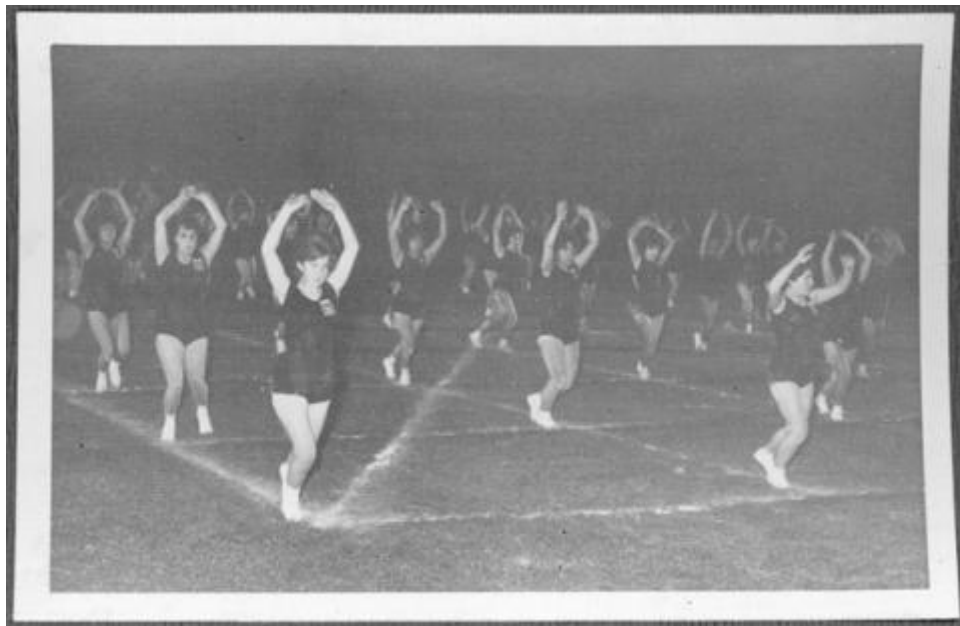

Registro ID: Ob-12-95

| | |
|---------------------------------|--|
| Título: | Escuela Normal Rural de Talca |
| Institución: | Museo de la Educación Gabriela Mistral |
| Nombre por forma: | Fotografía |
| Nivel jerárquico: | Objeto |
| Este objeto pertenece a: | Grupo Escuela Normal Rural de Talca |