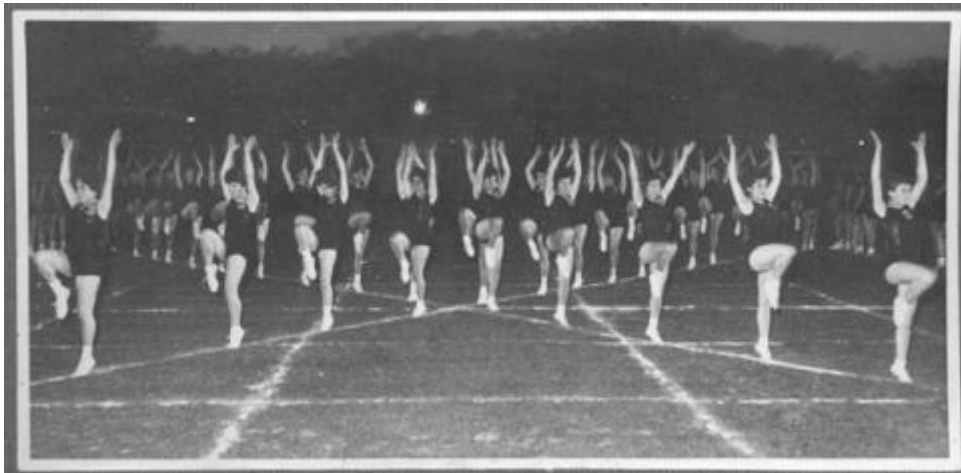

Registro ID: Ob-12-94

Título:	Escuela Normal Rural de Talca
Institución:	Museo de la Educación Gabriela Mistral
Nombre por forma:	Fotografía
Nivel jerárquico:	Objeto
Este objeto pertenece a:	Grupo Escuela Normal Rural de Talca