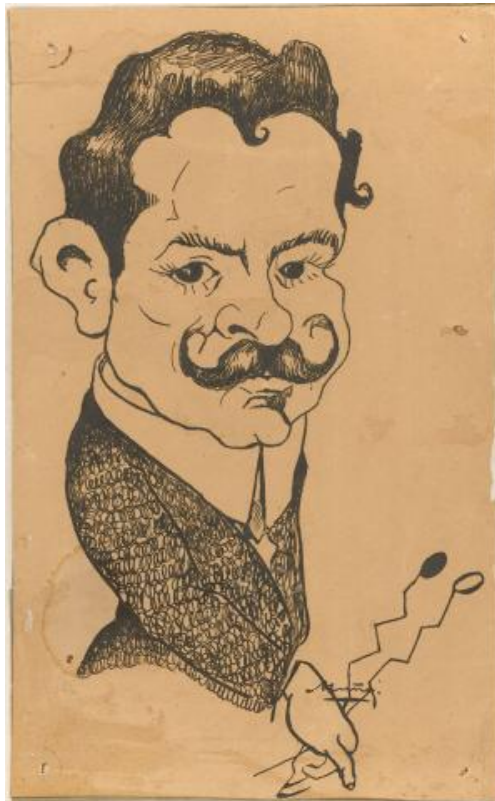

Registro ID: Ob-12-4759

Título:	Ismael Parraguez
Creador:	Muñoz
Institución:	Museo de la Educación Gabriela Mistral
Nombre por forma:	Lámina
Nivel jerárquico:	Objeto

Ficha de registro

Institución

Museo de la Educación Gabriela Mistral

Número de registro

12-4759

Número de inventario

IB 00019

Nivel de descripción

Objeto

Nombre por forma

Nombre	Cantidad
Lámina	1

Contenido iconográfico

Caricatura de Ismael Parraguez. Materia: Cultura y educación. Retratos. Persona o grupo representado: Ismael Parraguéz.

Descripción física

Impreso, monocromo, estructura formal reproducción, especialidad fotográfica registro. Impreso de la caricatura de Ismael Parraguéz.

Dimensiones

Nombre por forma	Alto	Ancho
Lámina	17.5 cm	11 cm

Técnica/Material

Nombre por forma	Material
Lámina	Papel

Creador

Creador	Obra atribuida
Muñoz	No

Ubicación actual

En depósito