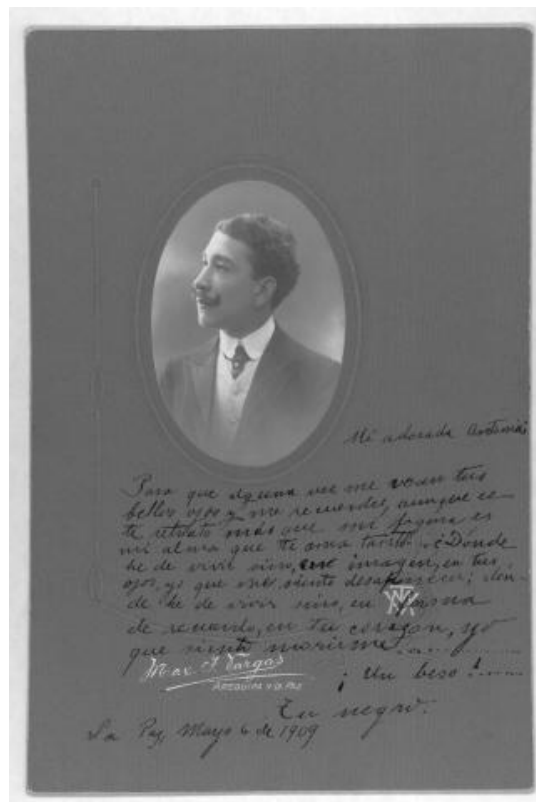

Registro ID: Ob-12-4698

Título:	Familia Maluschka
Creador:	Maximiliano Telésforo Vargas (Max T. Vargas)
Institución:	Museo de la Educación Gabriela Mistral
Nombre por forma:	Fotografía
Nivel jerárquico:	Objeto

Objeto

Nombre por forma

Nombre	Cantidad
Fotografía	1

Contenido iconográfico

Abel Alarcon de la Peña, Poeta Boliviano , su bsecretario de Relaciones, Esposo de Antonia Maluschka Maly, La Paz 6 de Mayo de 1909. Materia: Sociedad. Retratos. Persona o grupo representado: Abel Alarcón de la Peña.

Descripción física

Positivo papel copia, monocromo, estructura formal retrato de estudio, especialidad fotográfica registro. Retrato de hombre con vestimenta formal y bigote.

Dimensiones

Nombre por forma	Alto	Ancho
Fotografía	8.4 cm	5.9 cm