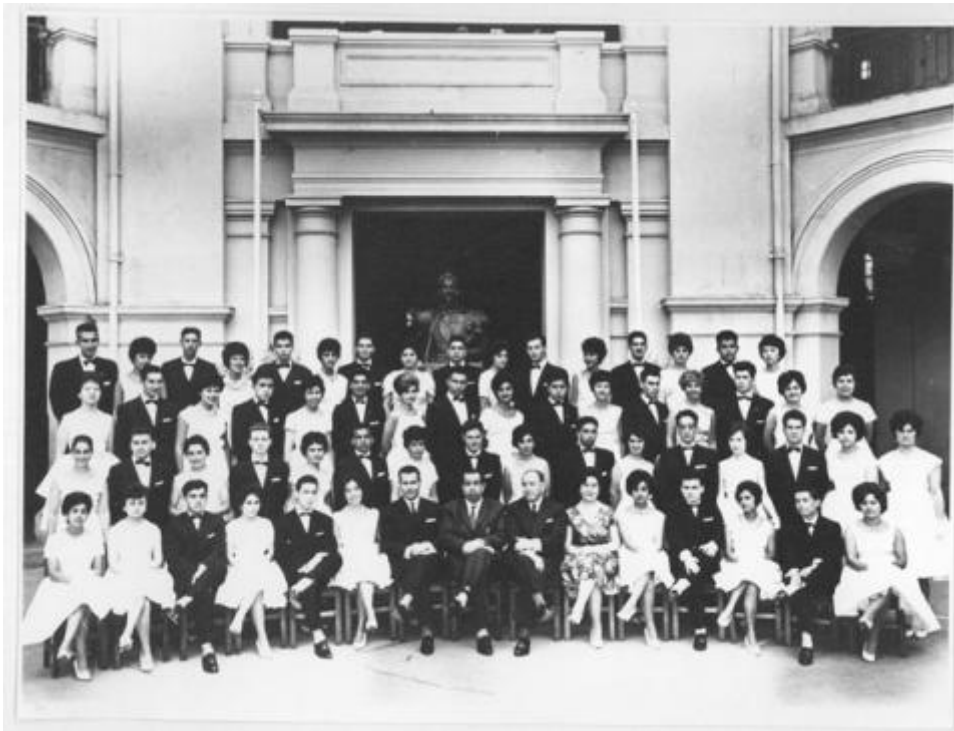

Registro ID: Ob-12-4685**Título: Escuela Normal de Viña del Mar****Institución: Museo de la Educación Gabriela Mistral****Nombre por forma: Fotografía****Nivel jerárquico: Objeto**

Ficha de registro

**Institución**