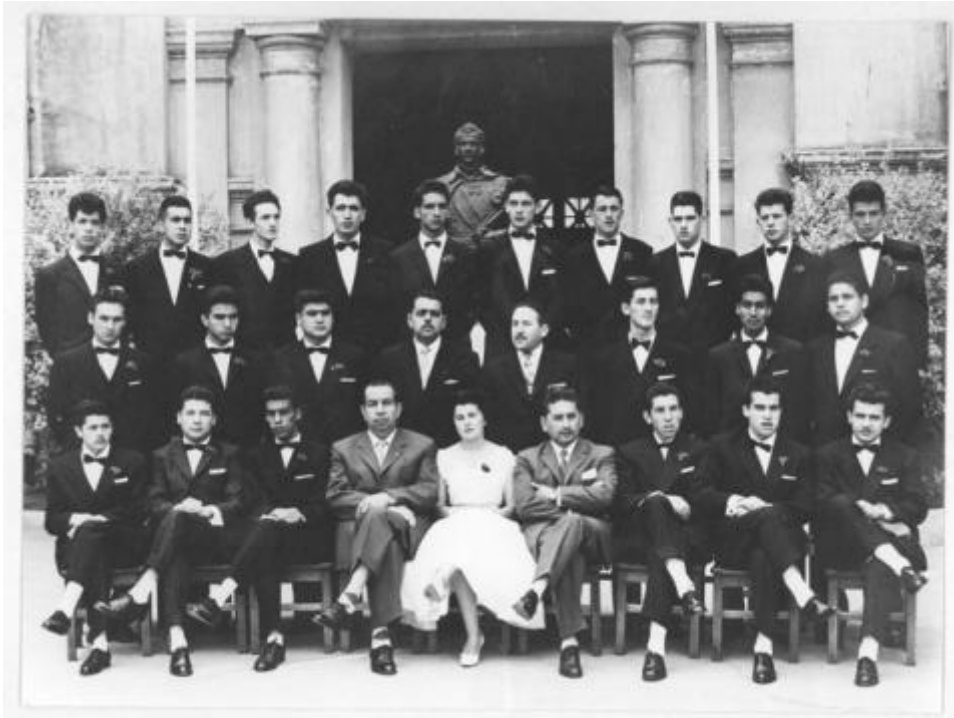

Registro ID: Ob-12-4680

Título: **Escuela Normal de Viña del Mar**

Institución: Museo de la Educación Gabriela Mistral

Nombre por forma: Fotografía

Nivel jerárquico: Objeto

Ficha de registro

Institución

Museo de la Educación Gabriela Mistral

Contenido iconográfico

Materia: Cultura y educación. Escuelas normales. Persona o grupo representado: Escuela Normal de Viña del Mar.

Descripción física

Positivo papel copia, monocromo, estructura formal retrato de grupo, especialidad fotográfica registro. Plano general de un grupo de hombres, algunos sentados, otros de pie. Al centro una mujer.