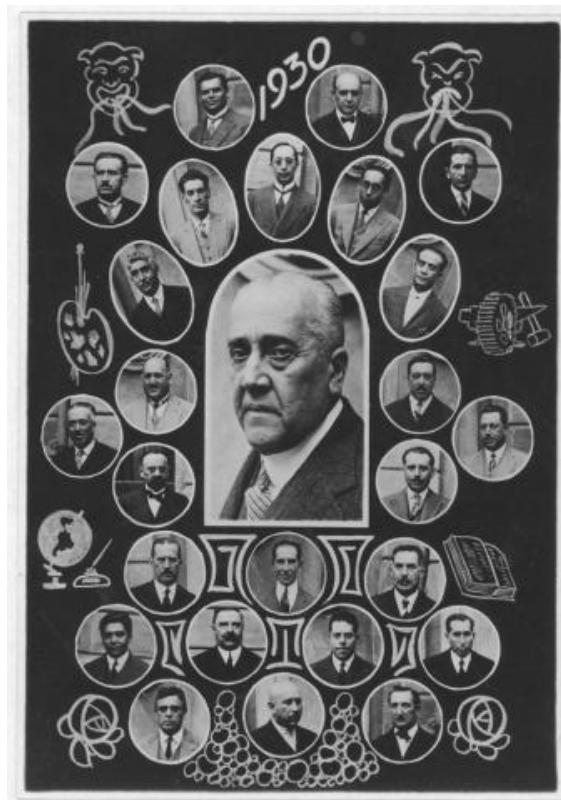

Registro ID: Ob-12-4638

Título: **Dirección General de Educación Primaria, 1930, Sr. Ministro Navarrete**

Institución: Museo de la Educación Gabriela Mistral

Nombre por forma: Fotografía

Nivel jerárquico: Objeto

Objeto

Nombre por forma

Nombre	Cantidad
Fotografía	1

Contenido iconográfico

Dirección General Educación Primaria
Sr. Ministro Navarrete. Materia: Sociedad. Hombres.

Descripción física

Positivo papel copia, monocromo, estructura formal collage, especialidad fotográfica registro. Fotomontaje de distintos hombres.