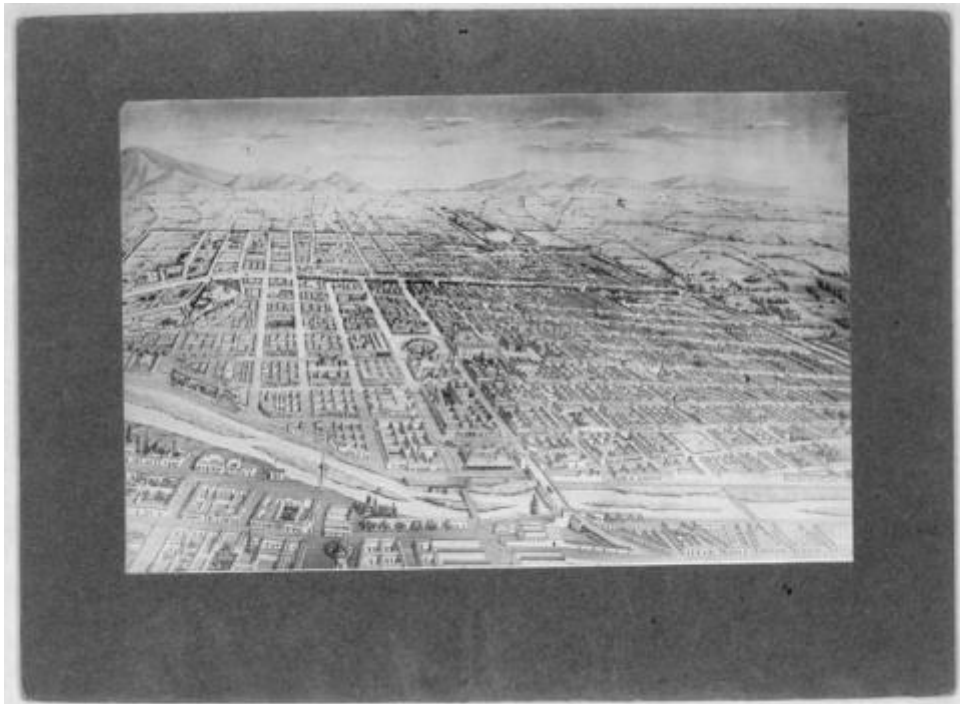

Registro ID: Ob-12-4620

Título: Plano de Santiago desde el cerro San Cristóbal

Institución: Museo de la Educación Gabriela Mistral

Nombre por forma: Fotografía

Nivel jerárquico: Objeto

Ficha de registro

**Institución**

Nombre	Cantidad
Fotografía	1

Contenido iconográfico

Materia: Arquitectura y urbanismo. Planos. Persona o grupo representado: Plano de Santiago.

Descripción física

Positivo papel copia, monocromo, estructura formal reproducción, especialidad fotográfica registro. Copia de grabado de plano de Santiago.

Dimensiones

Nombre por forma	Alto	Ancho
Fotografía	9.8 cm	15 cm

Técnica/Material

Nombre por forma	Material
Fotografía	Papel

Inscripciones/Marcas

Transcripción

SECCIÓN DE DECORADO Y PROYECCIONES ESCOLARES

Ubicación actual