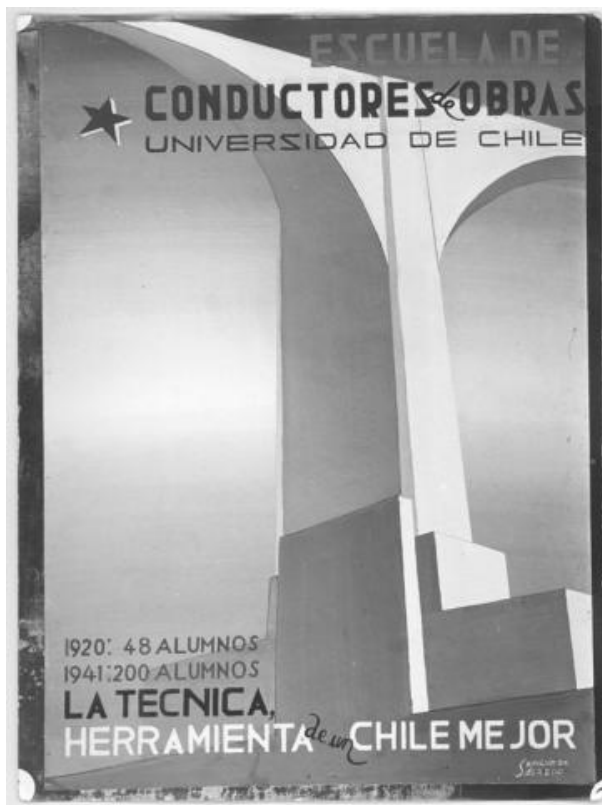

Registro ID: Ob-12-4535**Título: Retrospectiva de la enseñanza 400 años (1541-1941)**

Institución: Museo de la Educación Gabriela Mistral

Nombre por forma: Fotografía

Nivel jerárquico: Objeto

Ficha de registro