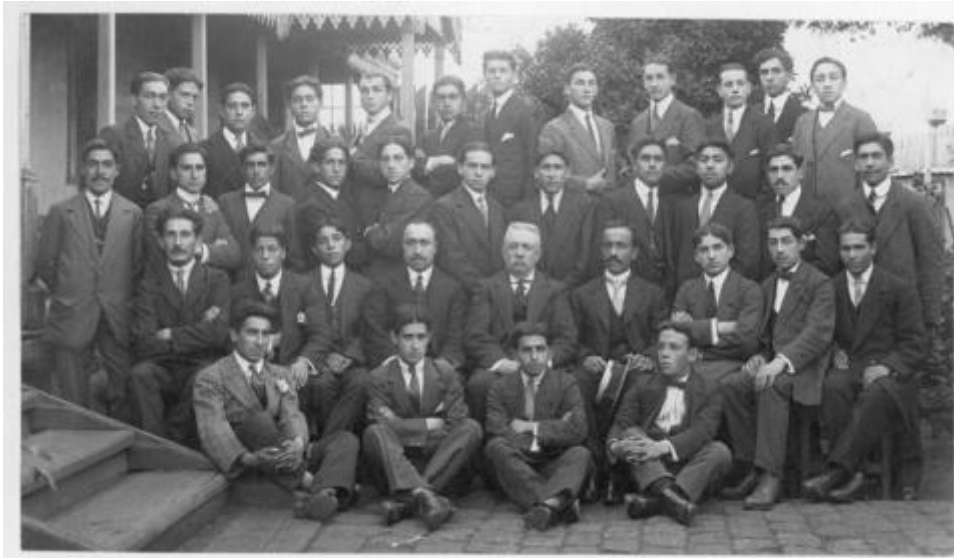

Registro ID: Ob-12-4322**Título: Escuela Normal de Victoria**

Institución: Museo de la Educación Gabriela Mistral

Nombre por forma: Fotografía

Nivel jerárquico: Objeto

Ficha de registro

Institución

Museo de la Educación Gabriela Mistral

Contenido iconográfico

5º año Escuela Normal de Victoria.

Aparece Armando Herrera Pacheco (1880-1959), Profesor Fundador de la Escuela Normal de Victoria. en 1906 desempeño Ahí Las Asignaturas de Matematicas Y Fisica. Materia: Cultura y educación. Escuelas normales. Persona o grupo representado: Armando Herrera Pacheco (1880-1959).

Descripción física

Positivo papel copia, monocromo, estructura formal retrato de grupo, especialidad fotográfica registro. Plano general de un grupo de hombres, algunos sentados en el suelo, otros de pie.