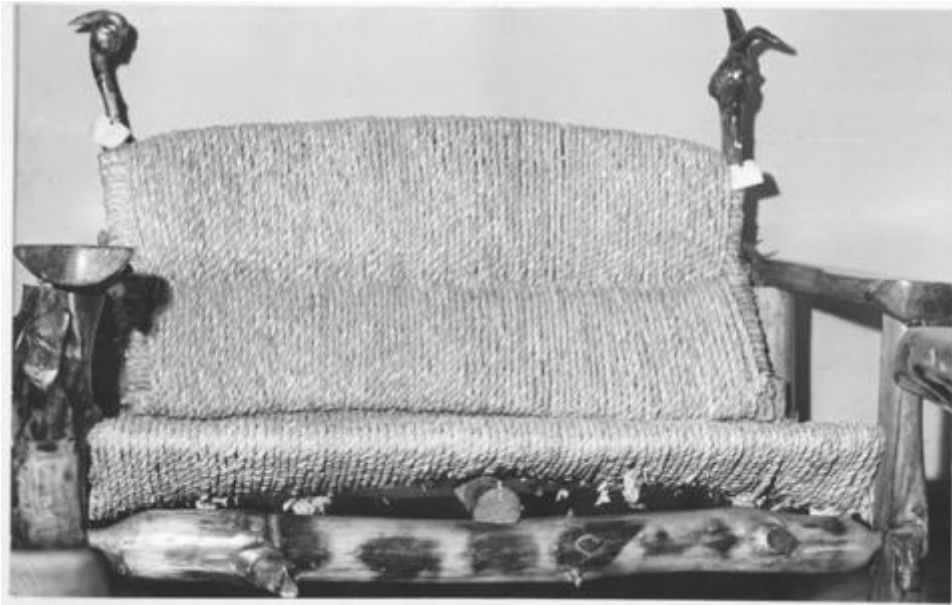

Registro ID: Ob-12-4121

Título:	Museo Pedagógico
Institución:	Museo de la Educación Gabriela Mistral
Nombre por forma:	Fotografía
Nivel jerárquico:	Objeto

Ficha de registro

**Institución**

Museo de la Educación Gabriela Mistral

Contenido iconográfico

Mueble Cerruco - Vestibular - Rústico

Serie de Tomas Fotograficas de Objetos Pertenecente A Escuelas. Lugar: Museo Pedagógico de Chile (Chile). Materia: Cultura y educación. Exposiciones. Persona o grupo representado: Museo Pedagógico de Chile (Chile).

Descripción física

Positivo papel copia, monocromo, estructura formal escena, especialidad fotográfica registro. Vista parcial de un mueble rústico.

Dimensiones

Nombre por forma	Alto	Ancho
Fotografía	14 cm	22 cm