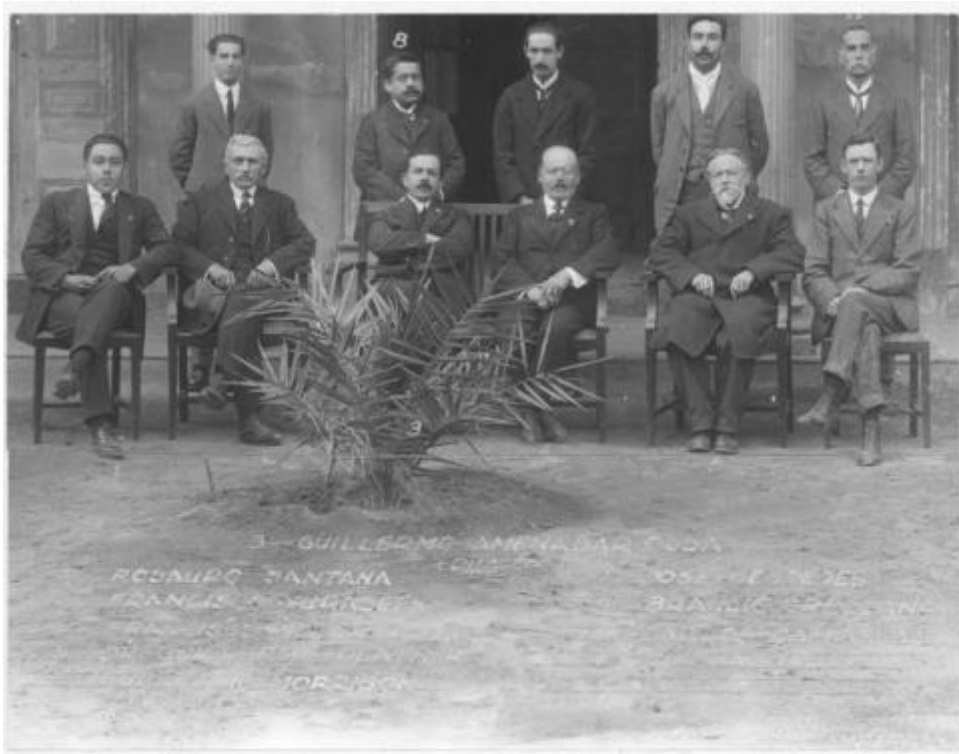

Registro ID: Ob-12-3904

Título:	Escuela de Minas de Copiapó
Institución:	Museo de la Educación Gabriela Mistral
Nombre por forma:	Fotografía
Nivel jerárquico:	Objeto

Ficha de registro

Institución

Museo de la Educación Gabriela Mistral

Contenido iconográfico

Escuela de Minas de Copiapo,
Cuerpo de Profesores, año 1920.
Sentados de Izq. A der. : 1. Rosauo Santana, 2. Francisco Yuraseth, 3. Guillermo Amenábar Ossa (Director), 4. Francisco Solano Vega, 5. Dr. Guillermo Platner, 6. Guillermo Morrison. de Pie. 7. Lugar: Escuela de Minas de Copiapó. Materia: Cultura y educación. Grupos escolares. Persona o grupo representado: Rosauo Antana y Francisco Yuraseth.

Descripción física

Positivo papel copia, monocromo, estructura formal retrato de grupo, especialidad fotográfica registro. Insp. de nombres en parte inferior. Retrato de grupo de hombres con vestimenta formal, en el exterior, primer plano una palmera de tamaño pequeño. Segundo plano hombres organizados en dos filas, primera sentados en sillones de madera y segunda fila de pie. de fondo se divisan las columnas d.

Dimensiones

Nombre por forma	Alto	Ancho
Fotografía	10 cm	12 cm

Técnica/Material

Nombre por forma	Material
Fotografía	Papel

Fechas de creación

1920

Historia

Lugar de creación: Copiapó, Chile