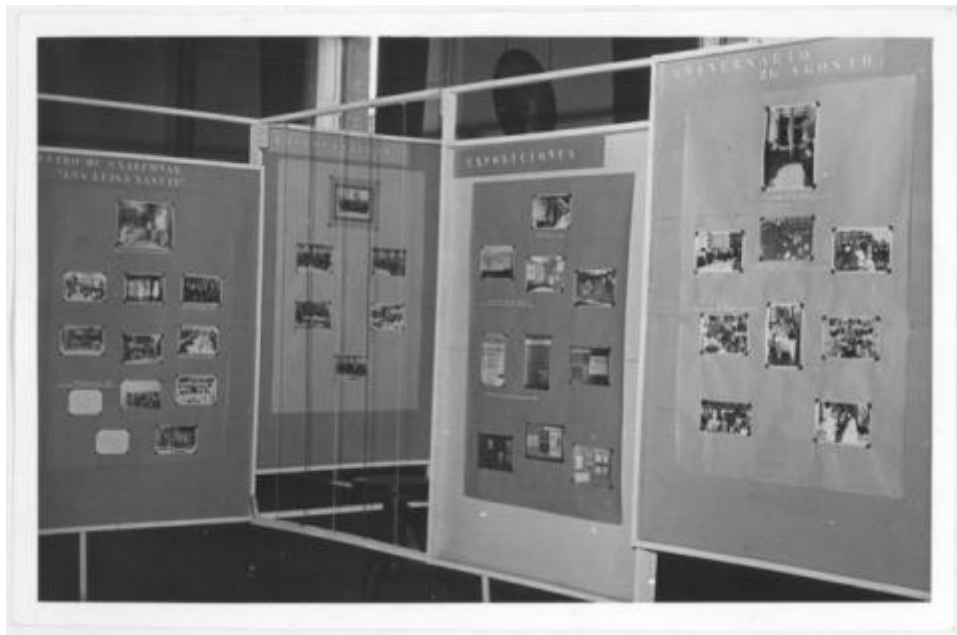

Registro ID: Ob-12-3877

Título: Escuela Normal N°1 de Niñas Brigida Walker

Institución: Museo de la Educación Gabriela Mistral

Nombre por forma: Fotografía

Nivel jerárquico: Objeto

Ficha de registro

Institución

Nombre	Cantidad
Fotografía	1

Contenido iconográfico

Serie de Registro de Aniversario de Escuelas Normales N° 1

Exposición: Tradición de la Escuela Normal N°1 Brígida Walker 1854-1959.

Nota Aclaratoria

La Escuela Nació con El Nombre de Escuela Normal de Preceptoras. Lugar: Escuela Normal N° 1 Brígida Walker. Materia: Cultura y educación. Escuelas normales. Persona o grupo representado: Escuela Normal N°1 Brígida Walker.

Descripción física

Positivo papel copia, monocromo, estructura formal bodegón, especialidad fotográfica registro. Toma fotográfica de paneles en el interior de salón con cuadros en sus paredes. en los paneles se encuentran fotografías.