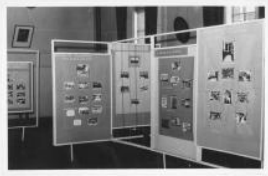

Registro ID: Ob-12-3875

Título: **Escuela Normal N°1 de Niñas Brigida Walker**

Institución: Museo de la Educación Gabriela Mistral

Nombre por forma: Fotografía

Nivel jerárquico: Objeto

Ficha de registro

Institución