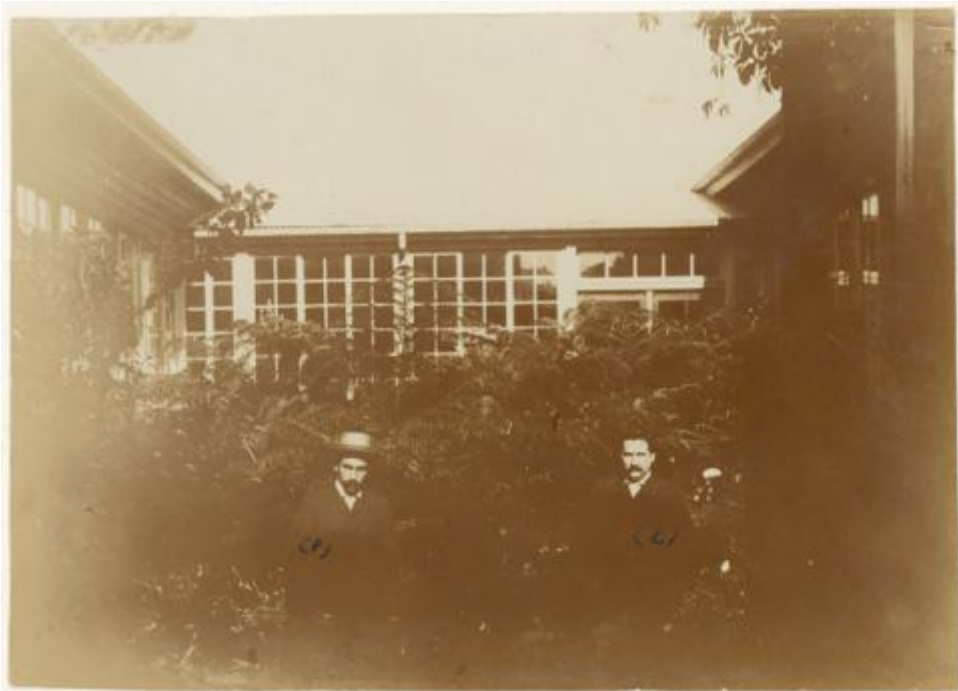

Registro ID: Ob-12-3830

Título:	Escuela Normal de Valdivia
Institución:	Museo de la Educación Gabriela Mistral
Nombre por forma:	Fotografía
Nivel jerárquico:	Objeto

Ficha de registro

**Institución**

Museo de la Educación Gabriela Mistral

Número de registro

12-3830

Número de inventario

FC 01661

Nivel de descripción

Objeto

Nombre por forma

Nombre	Cantidad
Fotografía	1

Contenido iconográfico

Escuela Normal de Valdivia. Jardín Interior Antiguo Edificio en General Lagos. Profesores: Cecilio Imable Y Victor Soto O. Lugar: Escuela Normal de Valdivia. Materia: Cultura y educación. Escuelas normales. Persona o grupo representado: Imable, Cecilio; Soto, O. Victor.

Descripción física

Positivo papel copia, monocromo, estructura formal retrato de grupo, especialidad fotográfica registro. Marcas tintas, con n^{os} sobre personajes. Retrato de dos hombres, uno con sombrero. en el exterior de edificio con ventanales, entre los matorrales.