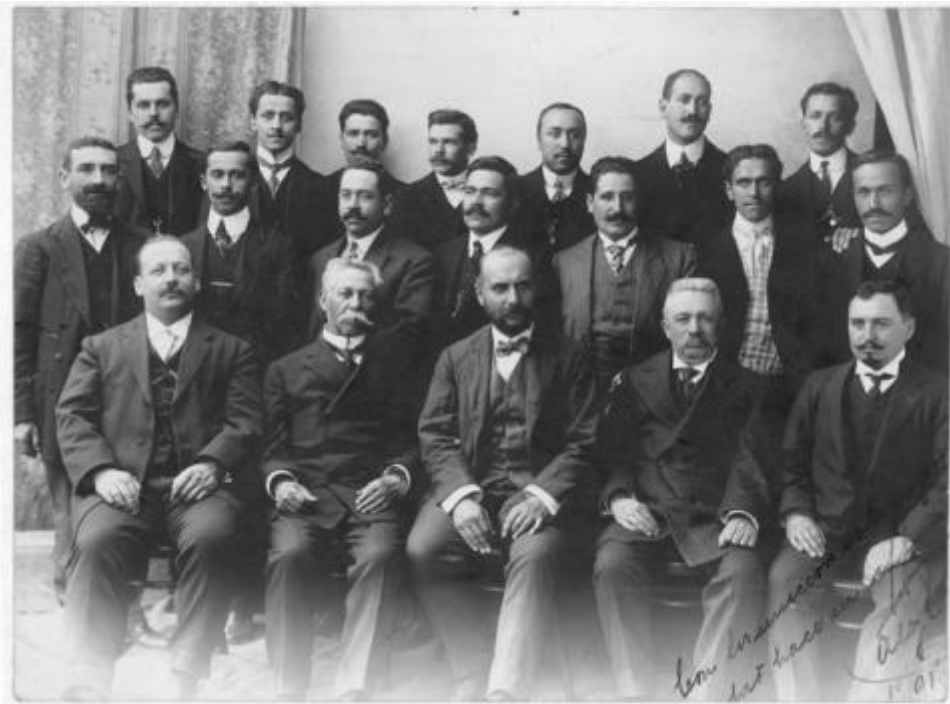

**Registro ID: Ob-12-3822****Título: Escuela Normal de Victoria**

Institución: Museo de la Educación Gabriela Mistral

Nombre por forma: Fotografía

Nivel jerárquico: Objeto