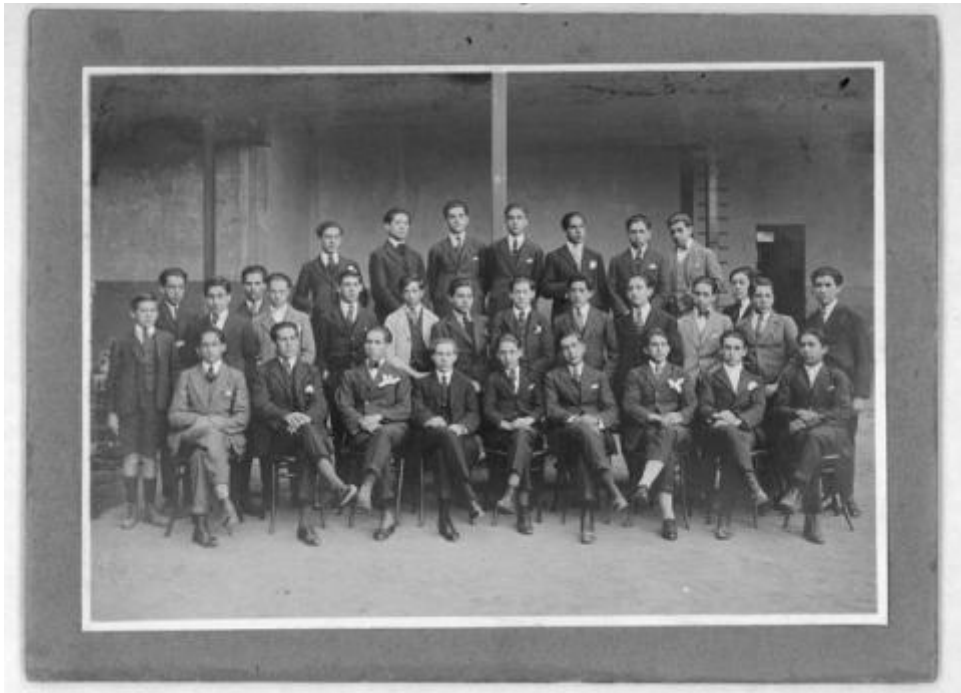

Registro ID: Ob-12-3796**Título: Escuela Normal José Abelardo Núñez****Institución: Museo de la Educación Gabriela Mistral****Nombre por forma: Fotografía****Nivel jerárquico: Objeto**

Ficha de registro

Nombre por forma

Nombre	Cantidad
Fotografía	1

Contenido iconográfico

Escuela Normal Jose Abelardo Nuñez: 3º año 1923.

Sección de decorado Y Proyecciones Escolares

Núm. Lugar: Escuela Normal Jose Abelardo Núñez. Materia: Cultura y educación. Grupos escolares. Persona o grupo representado: Escuela Normal Jose Abelardo Núñez.

Descripción física

Positivo papel copia, monocromo, estructura formal retrato de grupo, especialidad fotográfica registro. Retrato de grupo de hombres con vestimenta formal.

Primera fila sentados, segunda y tercera fila de pie, en el exterior de edificio.

Se destaca niño de pantalón corto en el lado izquierdo de la fotografía.

Dimensiones

Nombre por forma	Alto	Ancho
Fotografía	12 cm	17 cm

Técnica/Material

Nombre por forma	Material
Fotografía	Papel

Fechas de creación