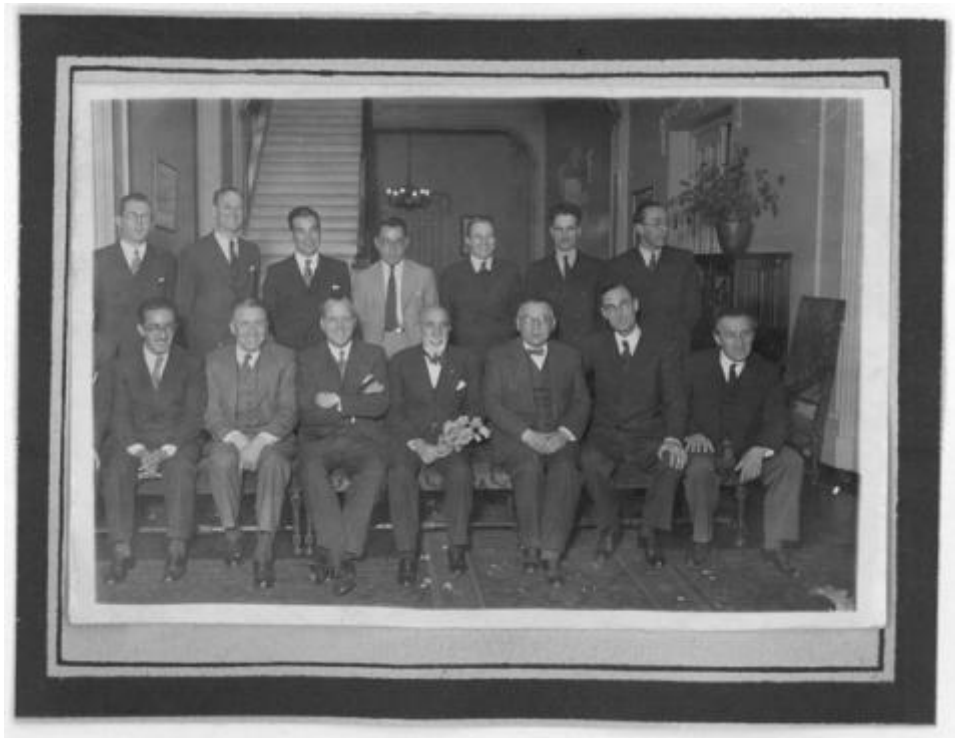

Registro ID: Ob-12-3721

Título:	Liceo Valentín Letelier
Institución:	Museo de la Educación Gabriela Mistral
Nombre por forma:	Fotografía
Nivel jerárquico:	Objeto

Ficha de registro

**Institución**

Museo de la Educación Gabriela Mistral

Contenido iconográfico

Materia: Cultura y educación. Homenajes y manifestaciones.
Persona o grupo representado: Liceo Valentín Letelier.

Descripción física

Positivo papel copia, monocromo, estructura formal retrato de grupo, especialidad fotográfica registro. Retrato de grupo de hombres de traje formal, distribuidos en dos filas: primera fila sentados destacándose hombre al centro con un ramo de flores en sus manos y la segunda de pie. Se encuentran en un salón con alfombra, muebles, florero, en el fondo una es.