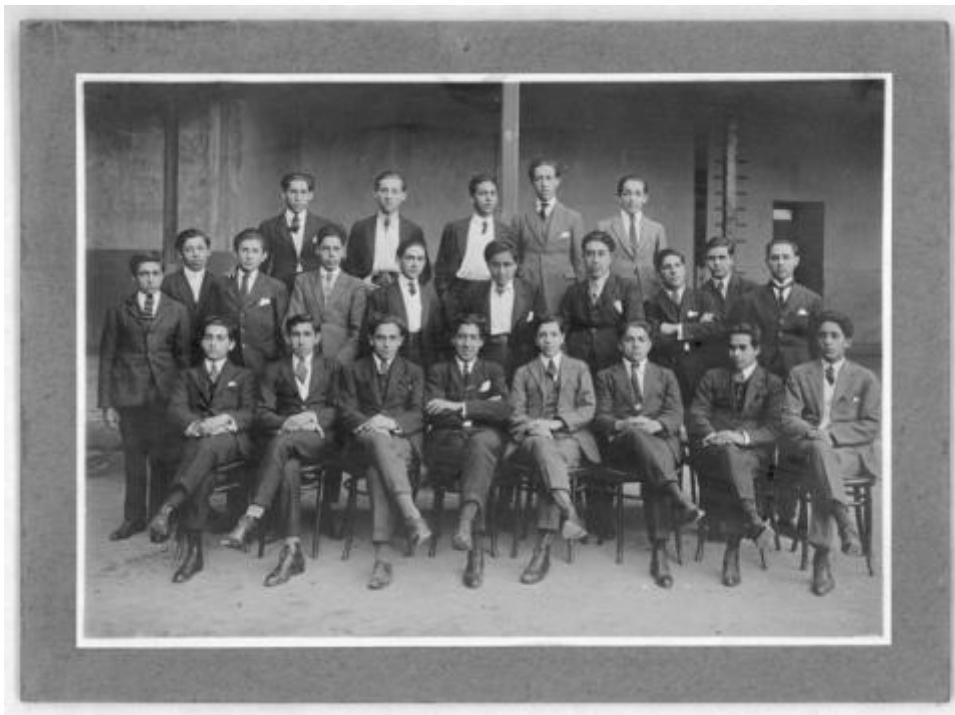

Registro ID: Ob-12-3599**Título: Escuela Normal José Abelardo Núñez****Institución: Museo de la Educación Gabriela Mistral****Nombre por forma: Fotografía****Nivel jerárquico: Objeto**

Ficha de registro