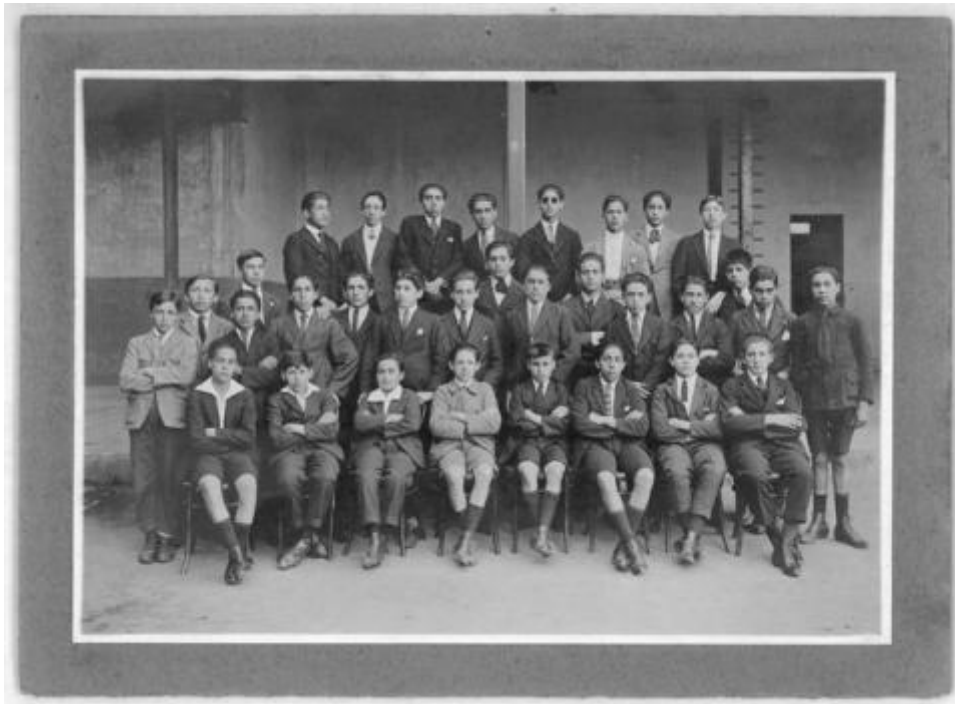

Registro ID: Ob-12-3597

Título: **Escuela Normal José Abelardo Núñez**

Institución: Museo de la Educación Gabriela Mistral

Nombre por forma: Fotografía

Nivel jerárquico: Objeto

Ficha de registro

**Institución**