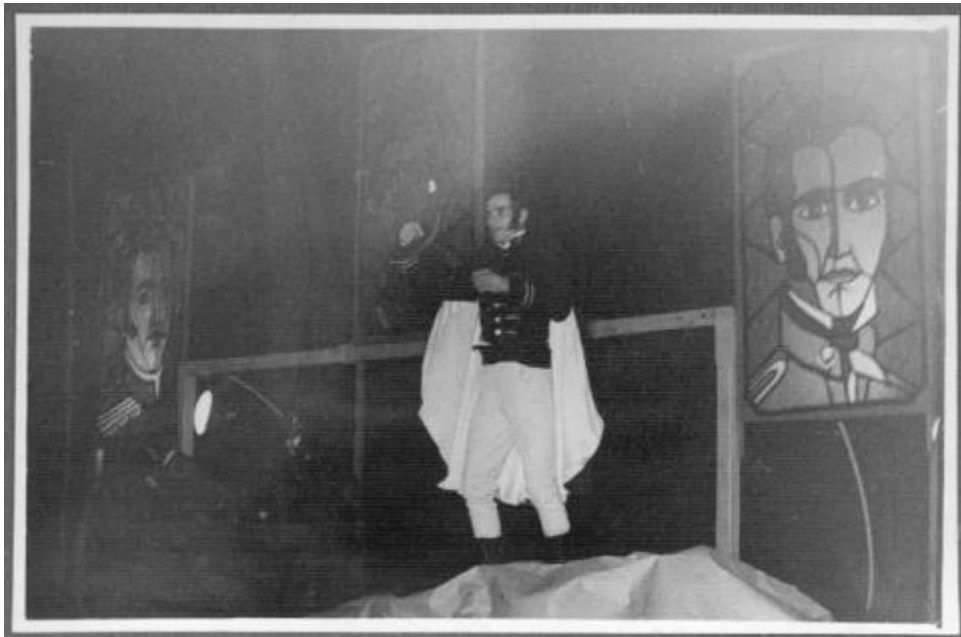

Registro ID: Ob-12-35

Título:	Escuela Normal Rural de Talca
Institución:	Museo de la Educación Gabriela Mistral
Nombre por forma:	Fotografía
Nivel jerárquico:	Objeto
Este objeto pertenece a:	Grupo Escuela Normal Rural de Talca

Descripción física

Positivo papel copia, monocromo, estructura formal escena, especialidad fotográfica registro. Toma fotográfica de hombres caracterizado de héroe patrio actúa sobre un escenario.

Dimensiones