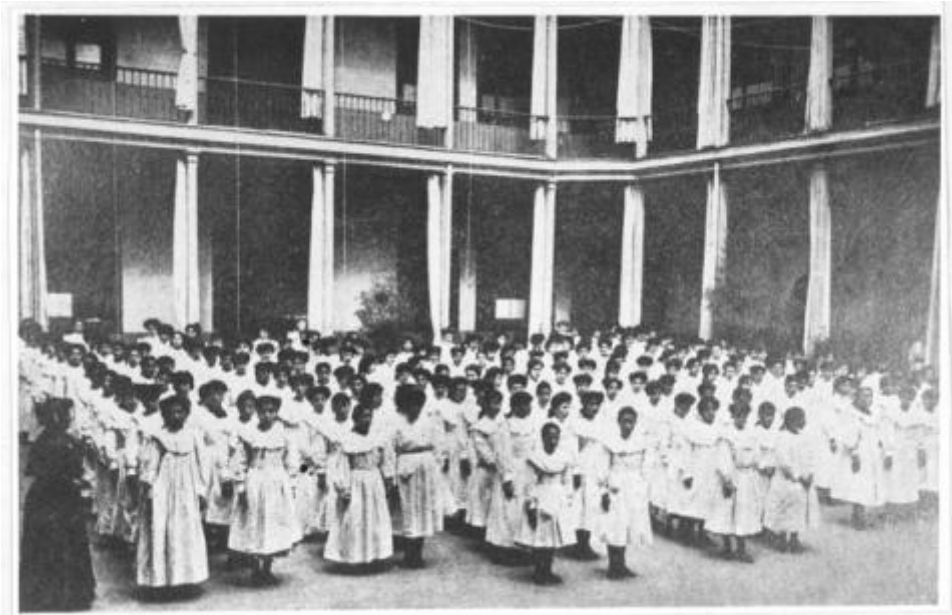

Registro ID: Ob-12-2908

Título:	Alumnas en formación
Institución:	Museo de la Educación Gabriela Mistral
Nombre por forma:	Fotografía
Nivel jerárquico:	Objeto

Ficha de registro

**Institución**

Museo de la Educación Gabriela Mistral

Contenido iconográfico

Lugar: Alameda Con Santa Rosa. Materia: Cultura y educación. Locales escolares. Persona o grupo representado: Esc. Profesional Superior de Niñas (Hoy Lic. A-57).

Descripción física

Positivo papel copia, monocromo, estructura formal escena, especialidad fotográfica registro. Numerosas niñas con delantal blanco de pie, ordenadas en filas en un Patio. Edificio de dos pisos, Galería con columnas.