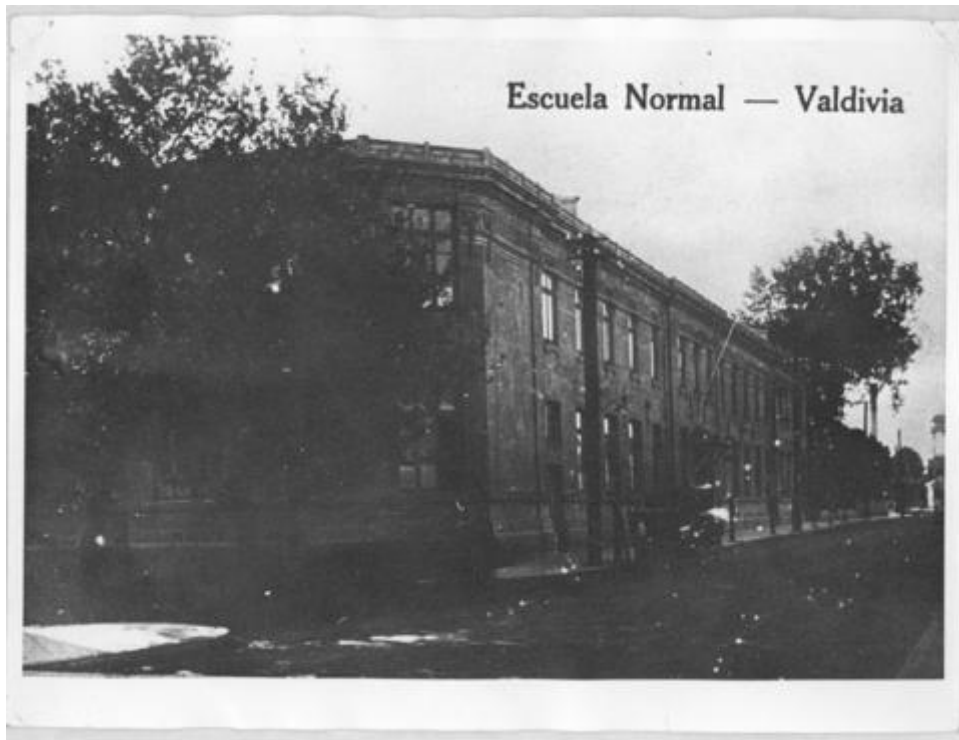

Registro ID: Ob-12-2628

Título:	Escuela Normal de Valdivia
Institución:	Museo de la Educación Gabriela Mistral
Nombre por forma:	Fotografía
Nivel jerárquico:	Objeto

Ficha de registro

Institución

Museo de la Educación Gabriela Mistral