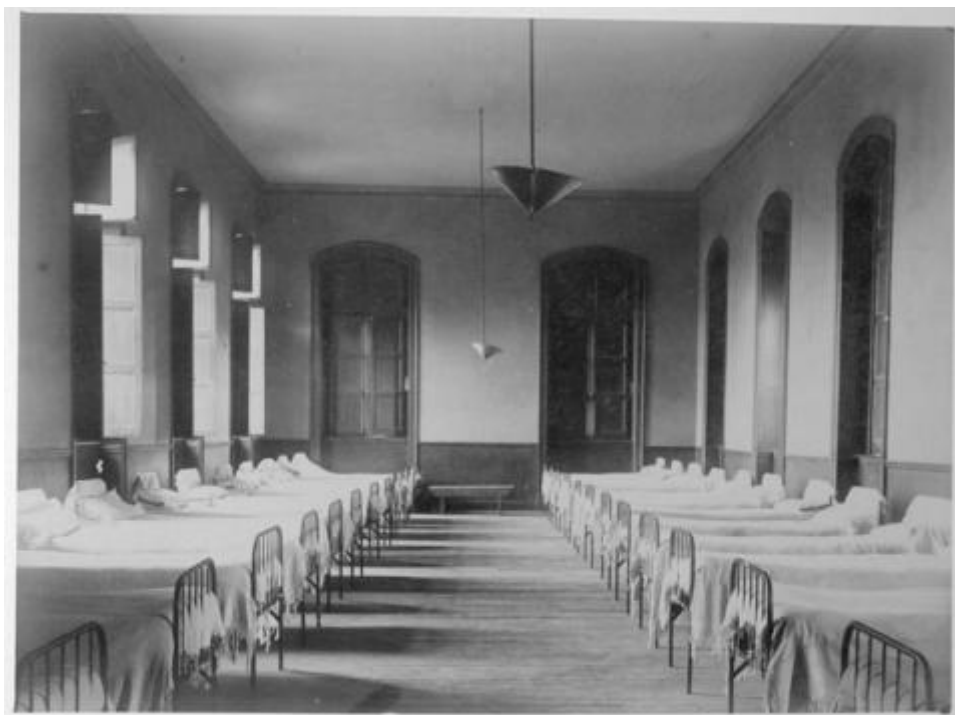

Registro ID: Ob-12-26

Título:	Escuela Normal de Preceptores de Santiago
Institución:	Museo de la Educación Gabriela Mistral
Nombre por forma:	Fotografía
Nivel jerárquico:	Objeto
Este objeto pertenece a:	Grupo Escuela Normal de Preceptores de Santiago

Lugar: Dormitorio, Escuela Normal de Preceptores de Santiago.
Materia: Cultura y educación. Dormitorio. Persona o grupo representado: Escuela Normal de Preceptores de Santiago.

Descripción física

Positivo papel copia, monocromo, estructura formal bodegón, especialidad fotográfica registro. Toma fotográfica de interior de un salón con camas ordenadas.