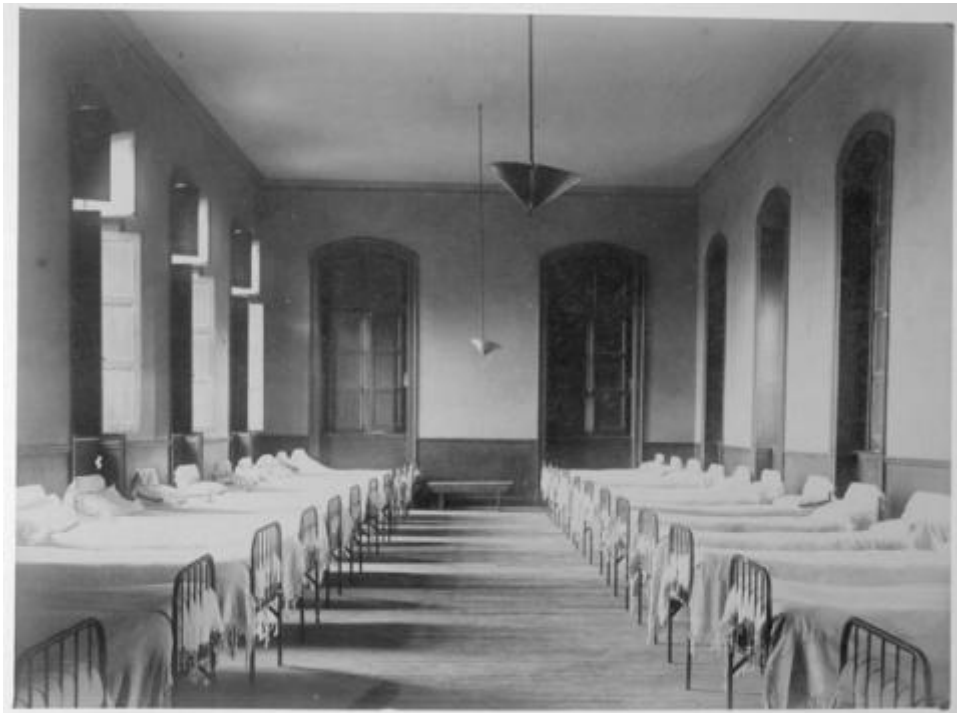

Registro ID: Ob-12-26**Título: Escuela Normal de Preceptores de Santiago**

Institución: Museo de la Educación Gabriela Mistral

Nombre por forma: Fotografía

Nivel jerárquico: Objeto

Este **objeto** pertenece a: Grupo Escuela Normal de Preceptores de Santiago

Lugar: Dormitorio, Escuela Normal de Preceptores de Santiago.
Materia: Cultura y educación. Dormitorio. Persona o grupo representado: Escuela Normal de Preceptores de Santiago.

Descripción física

Positivo papel copia, monocromo, estructura formal bodegón, especialidad fotográfica registro. Toma fotográfica de interior de un salón con camas ordenadas.