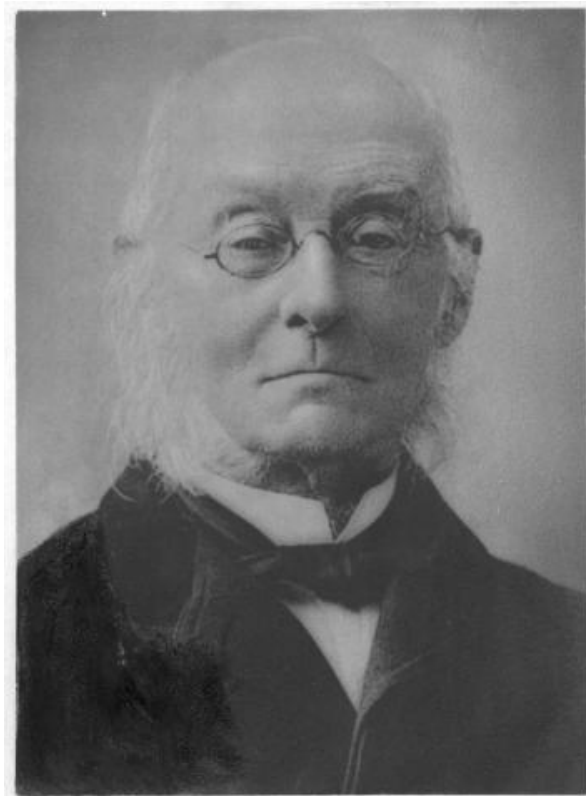

Registro ID: Ob-12-2445

Título:	Rodulfo Amando Philippi
Creador:	Félix Leblanc
Institución:	Museo de la Educación Gabriela Mistral
Nombre por forma:	Fotografía
Nivel jerárquico:	Objeto

Ficha de registro

Nombre por forma

Nombre	Cantidad
Fotografía	1

Contenido iconográfico

Materia: Sociedad. Retratos. Persona o grupo representado: Rodolfo Amando Philippi (1808-1904).

Descripción física

Positivo papel copia, monocromo, estructura formal retrato individual, especialidad fotográfica registro. Hombre calvo, con canas y largas patillas. Usa lentes. Vista chaqueta y corbata de lazo oscuras, camisa blanca.