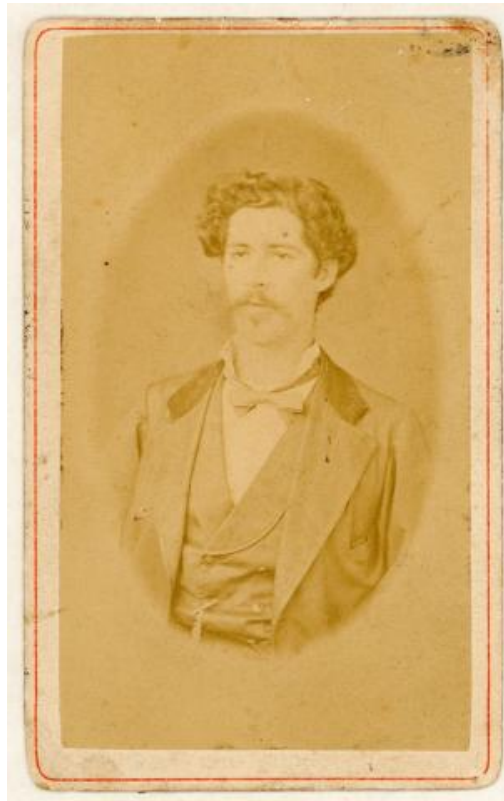

Registro ID: Ob-12-2438

Título:	Ismael Parraguez Paredes
Institución:	Museo de la Educación Gabriela Mistral
Nombre por forma:	Fotografía
Nivel jerárquico:	Objeto

Ficha de registro

**Institución**

Museo de la Educación Gabriela Mistral

Número de registro

12-2438

Número de inventario

FC 00265

Nivel de descripción

Objeto

Nombre por forma

Nombre	Cantidad
Fotografía	1

Contenido iconográfico

Se Presume Es El Padre de Ismael Parraguez Cabezas. Materia: Sociedad. Retratos. Persona o grupo representado: Ismael Parraguéz Paredes (Padre Ismael Parraguéz R.

Descripción física

Positivo papel copia, monocromo, formato carte de Visite, estructura formal retrato de estudio, especialidad fotográfica registro. Hombre con pelo ondulado y bigote. Vista chaqueta y chaleco oscuros, corbata de lazo y camisa.