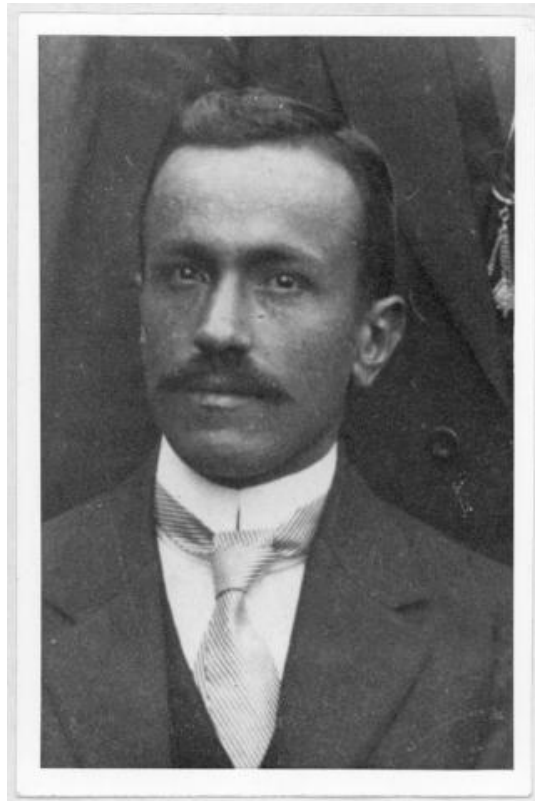

**Registro ID: Ob-12-2337**

Título:	<b>Armando Herrera Pacheco</b>
Institución:	Museo de la Educación Gabriela Mistral
Nombre por forma:	Fotografía
Nivel jerárquico:	Objeto

**Nivel de descripción**

Objeto

**Nombre por forma**

Nombre	Cantidad
<a href="#">Fotografía</a>	1

**Contenido iconográfico**

Nacido en 1880. Profesor Fundador de la Escuela Normal de Victoria en 1906. desempeñó Allí Las Asignaturas de Matemáticas Y Física. Materia: Sociedad. Retratos. Persona o grupo representado: Armando Herrera Pacheco (1880-1959).

**Descripción física**

Positivo papel copia, monocromo, estructura formal retrato individual, especialidad fotográfica registro. Hombre con bigote. Vista chaqueta oscura, camisa blanca con cuello alto y corbata a rayas.