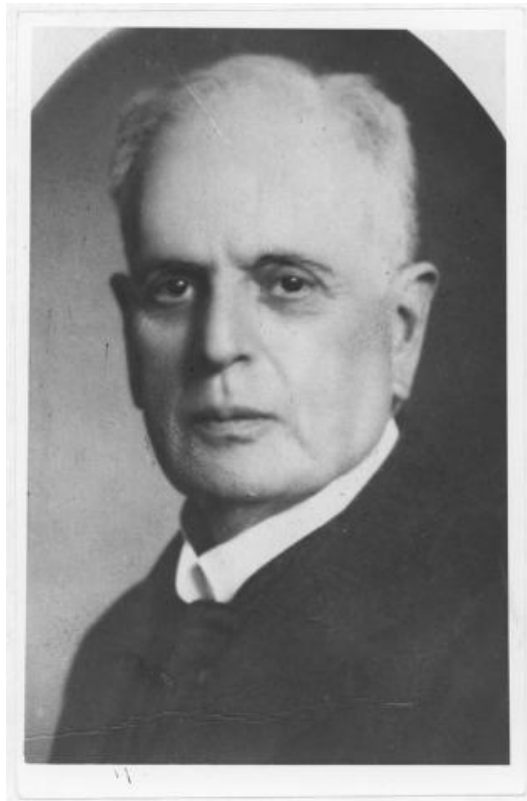

Registro ID: Ob-12-2324

Título:	Tomás Guevara Silva
Institución:	Museo de la Educación Gabriela Mistral
Nombre por forma:	Fotografía
Nivel jerárquico:	Objeto

Ficha de registro

**Institución**

Museo de la Educación Gabriela Mistral

Contenido iconográfico

Nacido en 1865. Profesor de Historia del Liceo de Curicó, de Angol Y Rector del Liceo de Temuco. Fundó El Liceo José Victorino Lastarria. Estudió A Fondo Los Problemas de la Araucanía. Materia: Sociedad. Retratos. Persona o grupo representado: Tomás Guevara Silva (1865-1935).

Descripción física

Positivo papel copia, monocromo, estructura formal retrato individual, especialidad fotográfica registro. Hombre canoso. Vista chaqueta oscura y camisa blanca.

Dimensiones

Nombre por forma	Alto	Ancho
Fotografía	18.2 cm	11.7 cm