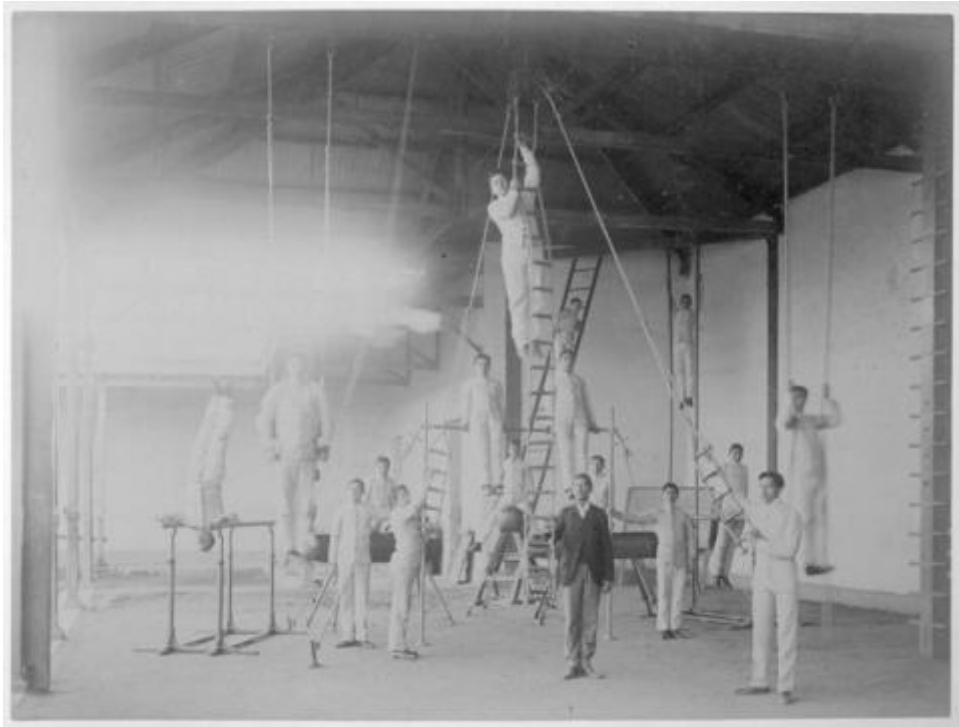

Registro ID: Ob-12-23**Título: Escuela Normal de Preceptores de Santiago**

Institución: Museo de la Educación Gabriela Mistral

Nombre por forma: Fotografía

Nivel jerárquico: Objeto

Este **objeto** pertenece a: Grupo Escuela Normal de Preceptores de Santiago

Lugar: Gimnasio, Escuela Normal de Preceptores de Santiago.
Materia: Cultura y educación. Gimnasio. Persona o grupo representado: Escuela Normal de Preceptores de Santiago.

Descripción física

Positivo papel copia, monocromo, estructura formal escena, especialidad fotográfica registro. Toma fotográfica de interior de un gimnasio donde hay un grupo de hombres practicando gimnasia con diferentes elemento. Se destaca hombre de vestimenta formal en el centro de la fotografía.