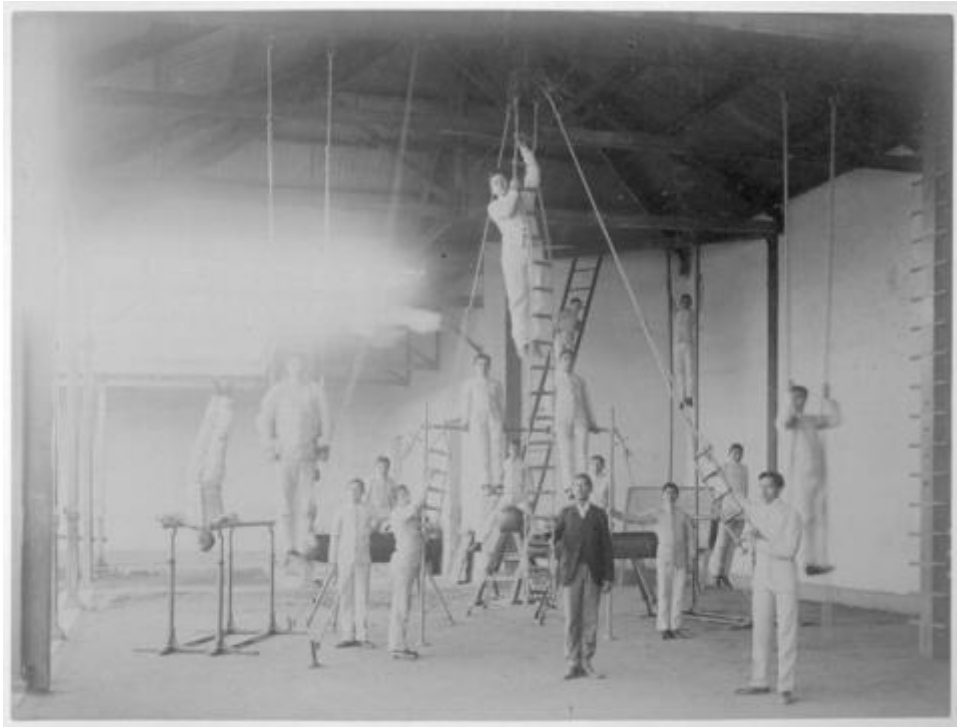

**Registro ID: Ob-12-23****Título: Escuela Normal de Preceptores de Santiago**

Institución: Museo de la Educación Gabriela Mistral

Nombre por forma: Fotografía

Nivel jerárquico: Objeto

Este **objeto** pertenece a: Grupo Escuela Normal de Preceptores de Santiago