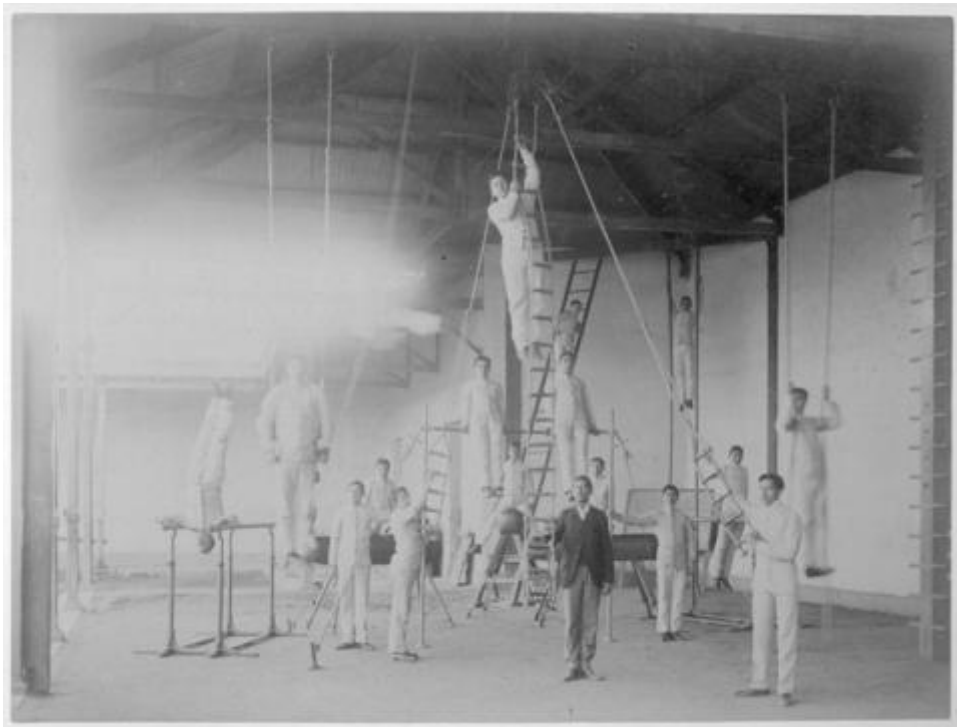

**Registro ID: Ob-12-23****Título: Escuela Normal de Preceptores de Santiago**

Institución: Museo de la Educación Gabriela Mistral

Nombre por forma: Fotografía

Nivel jerárquico: Objeto

Este **objeto** pertenece a: Grupo Escuela Normal de Preceptores de Santiago