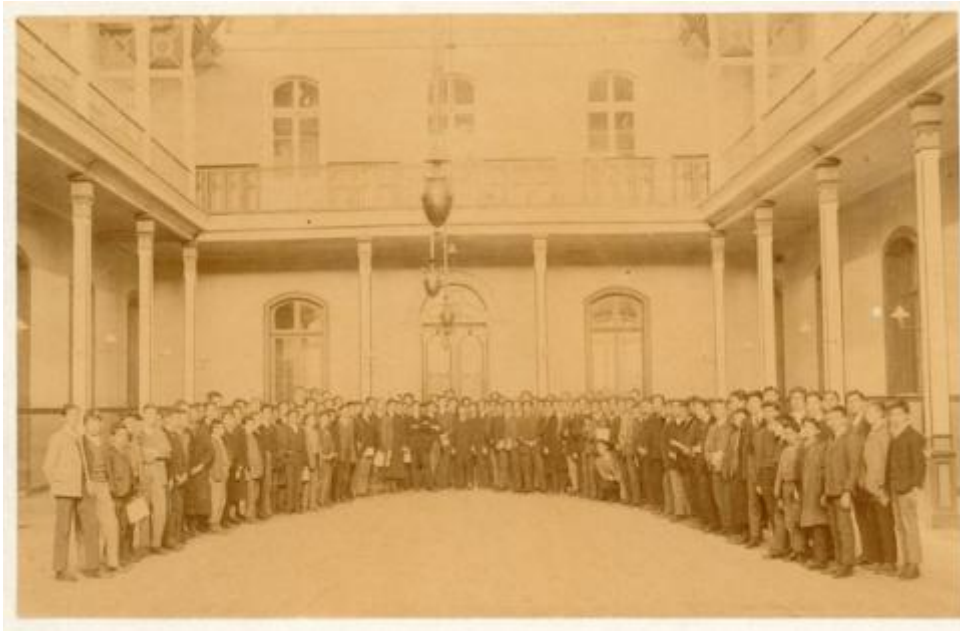

**Registro ID: Ob-12-2173**

|                   |  |
|-------------------|--|
| Título:           | <b>Escuela Normal de Chillán</b>       |
| Institución:      | Museo de la Educación Gabriela Mistral |
| Nombre por forma: | Fotografía                             |
| Nivel jerárquico: | Objeto                                 |

Materia: Cultura y educación. Locales escolares. Persona o grupo representado: Escuela Normal de Chillán.

**Descripción física**

Positivo, monocromo, estructura formal paisaje interior, especialidad fotográfica registro. Interior de edificio de dos pisos, columnas. Aproximadamente doce puertas. Una lámpara al centro. Numerosos niños y jóvenes de pie.