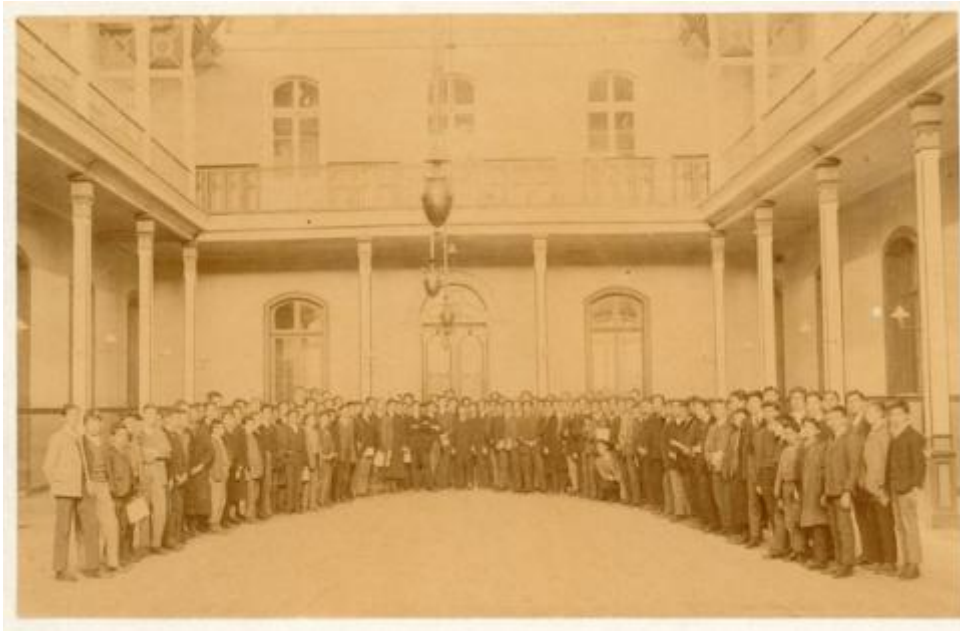

Registro ID: Ob-12-2173

Título:	Escuela Normal de Chillán
Institución:	Museo de la Educación Gabriela Mistral
Nombre por forma:	Fotografía
Nivel jerárquico:	Objeto

Ficha de registro

**Institución**

Museo de la Educación Gabriela Mistral

Contenido iconográfico

Materia: Cultura y educación. Locales escolares. Persona o grupo representado: Escuela Normal de Chillán.

Descripción física

Positivo, monocromo, estructura formal paisaje interior, especialidad fotográfica registro. Interior de edificio de dos pisos, columnas. Aproximadamente doce puertas. Una lámpara al centro. Numerosos niños y jóvenes de pie.