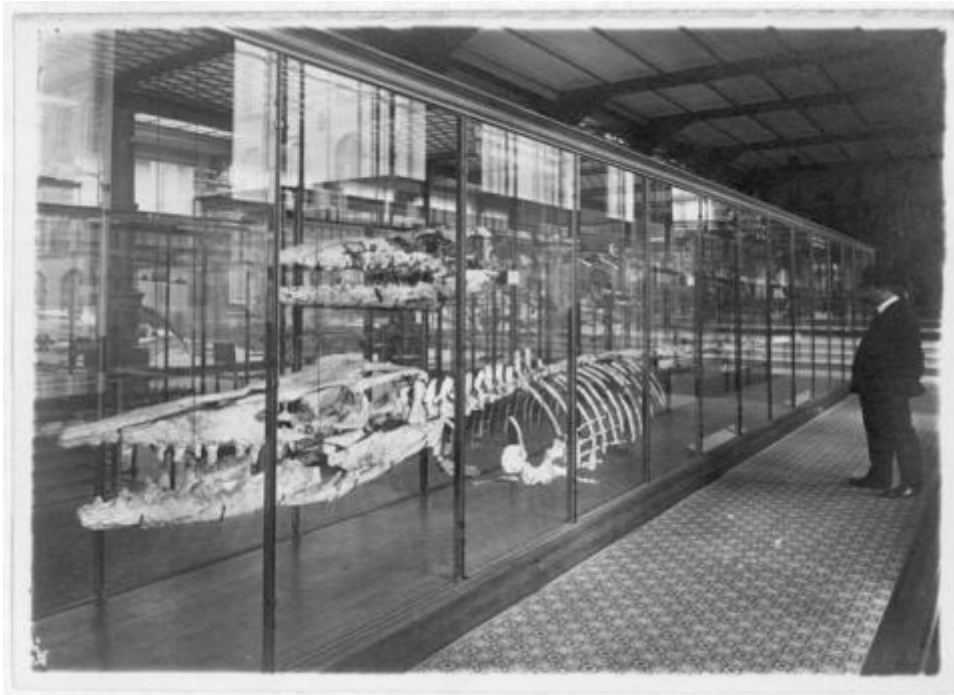

Registro ID: Ob-12-2092

Título: Museo de Historia Natural, París

Institución: Museo de la Educación Gabriela Mistral

Nombre por forma: Fotografía

Nivel jerárquico: Objeto