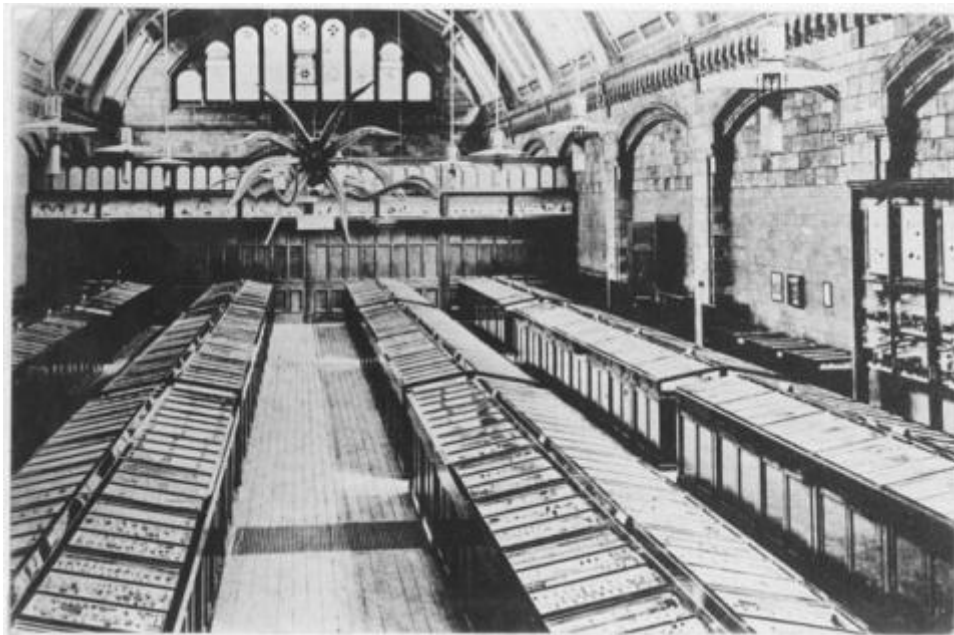

Registro ID: Ob-12-2089

Título: Museo de Historia Natural, París

Institución: Museo de la Educación Gabriela Mistral

Nombre por forma: Fotografía

Nivel jerárquico: Objeto