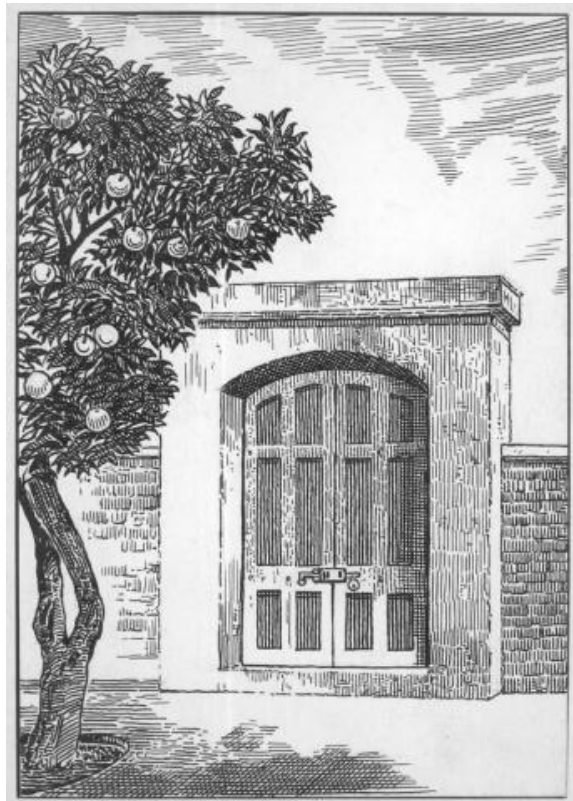

Registro ID: Ob-12-1843

Título: **Escuela Normal N°1 de Niñas**

Institución: Museo de la Educación Gabriela Mistral

Nombre por forma: Lámina

Nivel jerárquico: Objeto

Ficha de registro

**Institución**

Museo de la Educación Gabriela Mistral

Contenido iconográfico

Escuela Normal N°1, Porton de la calle Herrera. Lugar: Portón de la calle Herrera. Materia: Cultura y educación. Escuelas normales.

Descripción física

Impreso, monocromo, estructura formal reproducción, especialidad fotográfica registro. Reproducción en impresión de un croquis de portón de la calle herrera de la escuela normal n°1.