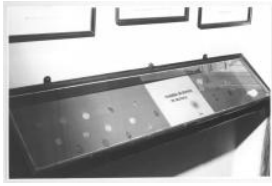

Registro ID: Ob-12-1616

Título:	Museo Pedagógico
Institución:	Museo de la Educación Gabriela Mistral
Nombre por forma:	Fotografía
Nivel jerárquico:	Objeto

Ficha de registro

Institución

Museo de la Educación Gabriela Mistral

Contenido iconográfico

Vitrina en Pasillo Galería de Educadores, 1981. Materia: Cultura y educación. Exposiciones. Persona o grupo representado: Museo Pedagógico de Chile.

Descripción física

Positivo papel copia, monocromo, estructura formal escena, especialidad fotográfica registro. Plano general de vitrina.