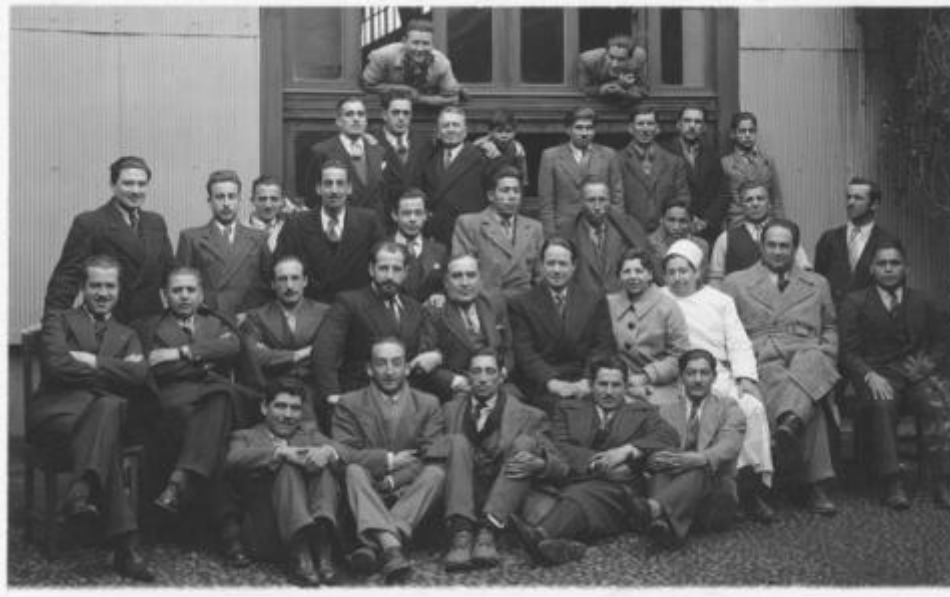

Registro ID: Ob-12-1538**Título: Escuela Práctica de Agricultura de Santiago**

Institución: Museo de la Educación Gabriela Mistral

Nombre por forma: Fotografía

Nivel jerárquico: Objeto

Ficha de registro

**Institución**

Nombre	Cantidad
Fotografía	1

Contenido iconográfico

Sentado en 2º Fila de Izquierda A derecha , Baldomero Orellana, Director. Materia: Cultura y educación. Profesores. Persona o grupo representado: Orellana, Baldomero (Director).