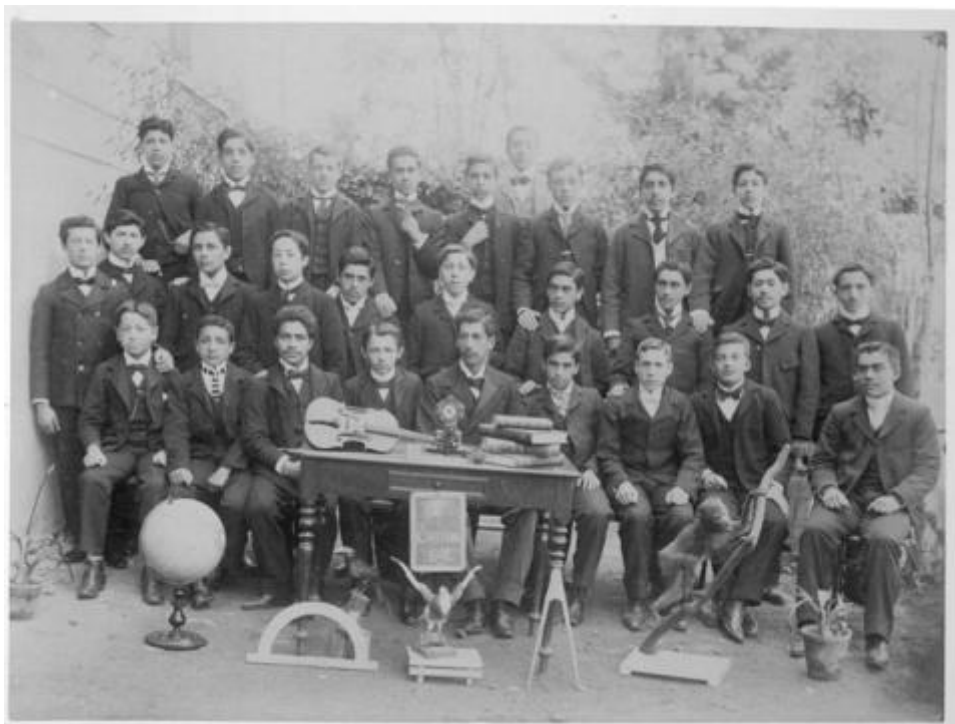

Registro ID: Ob-12-15

Título:	Escuela Normal de Preceptores de Santiago
Institución:	Museo de la Educación Gabriela Mistral
Nombre por forma:	Fotografía
Nivel jerárquico:	Objeto
Este objeto pertenece a:	Grupo Escuela Normal de Preceptores de Santiago

Lugar: Patio, Escuela Normal de Preceptores de Santiago. Materia: Cultura y educación. Grupo de alumnos. Persona o grupo representado: Escuela Normal de Preceptores de Santiago.

Descripción física

Positivo papel copia, monocromo, estructura formal retrato de grupo, especialidad fotográfica registro. Retrato de grupo de hombres con vestimenta formal en el exterior. en el centro una mesa con libros, un violín, un reloj, y frente a esta mesa en el suelo instrumento educativos y un globo terráqueo. Primera fila sentados y resto de pie.