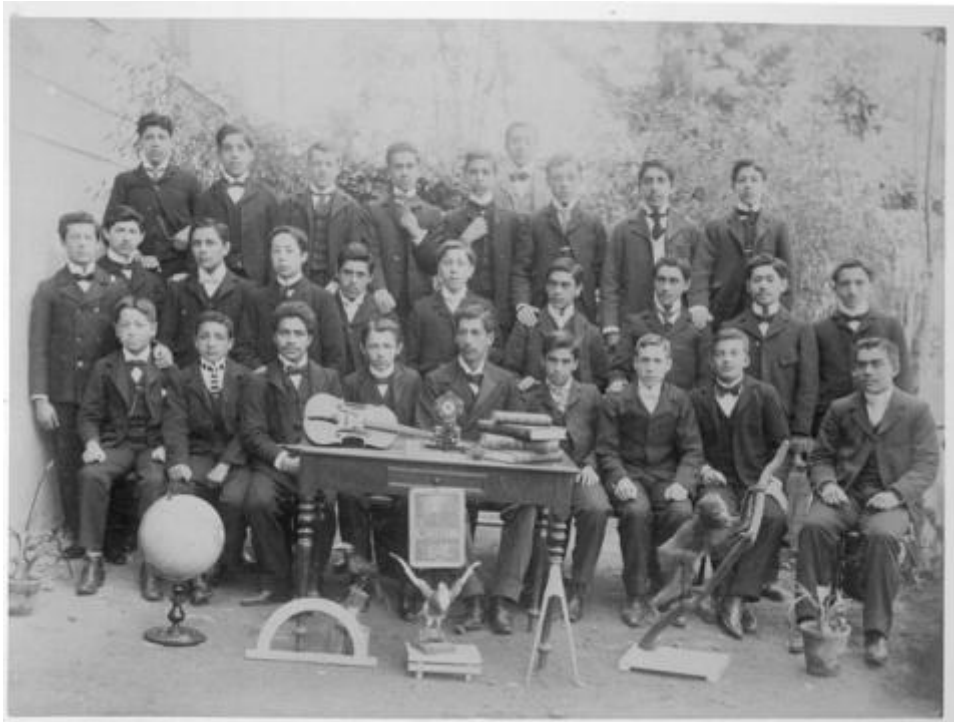

Registro ID: Ob-12-15**Título:** Escuela Normal de Preceptores de Santiago**Institución:** Museo de la Educación Gabriela Mistral**Nombre por forma:** Fotografía**Nivel jerárquico:** Objeto**Este objeto pertenece a:** Grupo Escuela Normal de Preceptores de Santiago

Lugar: Patio, Escuela Normal de Preceptores de Santiago. Materia: Cultura y educación. Grupo de alumnos. Persona o grupo representado: Escuela Normal de Preceptores de Santiago.

Descripción física

Positivo papel copia, monocromo, estructura formal retrato de grupo, especialidad fotográfica registro. Retrato de grupo de hombres con vestimenta formal en el exterior. en el centro una mesa con libros, un violín, un reloj, y frente a esta mesa en el suelo instrumento educativos y un globo terráqueo. Primera fila sentados y resto de pie.