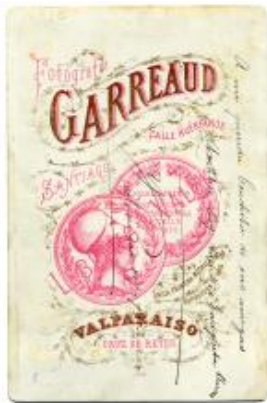

Ficha de registro

Institución

Museo del Limarí

Número de registro

11-58

Número de inventario

FB-00033

Nivel de descripción

Objeto

Nombre por forma

Nombre	Cantidad
Carte de visite	1

Descripción física

Copia positiva papel de formato rectangular con disposición vertical e imagen en sepia. Composición en base a retrato grupal de tres niñas, una de pie apoyada sobre una estructura y las otras dos sentadas. Las tres tienen el cabello recogido con flequillo y llevan vestidos. La imagen se encuentra enmarcada por una franja que es mas ancha en el extremo inferior. En el reverso tiene elementos impresos y un texto manuscrito.

Técnica/Material

Nombre por forma	Material
Fotografía	Papel

Inscripciones/Marcas

Transcripción	Ubicación	Más información