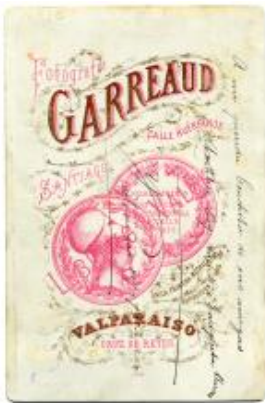

Ficha de registro

Institución

Museo del Limarí

Número de registro

11-58

Número de inventario

FB-00033

Nivel de descripción

Objeto

Nombre por forma

Nombre	Cantidad
Carte de visite	1

Descripción física

Copia positiva papel de formato rectangular con disposición vertical e imagen en sepia. Composición en base a retrato grupal de tres niñas, una de pie apoyada sobre una estructura y las otras dos sentadas. Las tres tienen el cabello recogido con flequillo y llevan vestidos. La imagen se encuentra enmarcada por una franja que es mas ancha en el extremo inferior. En el reverso tiene elementos impresos y un texto manuscrito.

Técnica/Material

Nombre por forma	Material
Fotografía	Papel

Inscripciones/Marcas

Transcripción	Ubicación	Más información