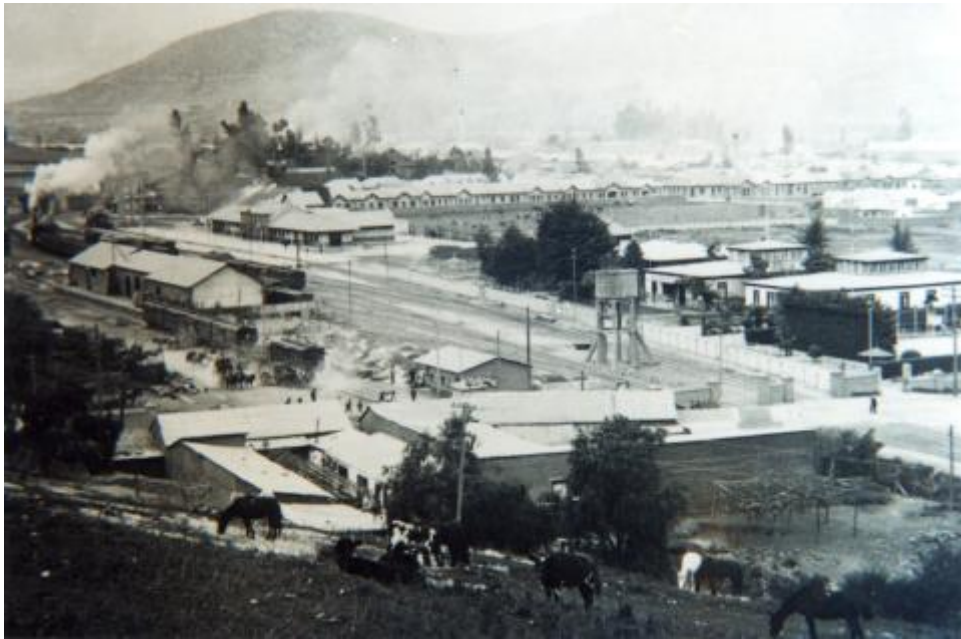

**Registro ID: Ob-11-3****Título: Panorámica de Ovalle**

Institución: Museo del Limarí

Nombre por forma: Fotografía

Nivel jerárquico: Objeto

**Nivel de descripción**

Objeto

**Nombre por forma**

Nombre	Cantidad
<a href="#">Fotografía</a>	1

**Contenido iconográfico**

Paisaje urbano. Panorámica de Ovalle, desde el cerro Bellavista, hacia el sector Estación de Ferrocarriles. Bodegas de ferrocarriles y sitio eriazo.

**Descripción física**

Copia positiva papel de formato rectangular con disposición horizontal e imagen en blanco y negro. Paisaje urbano con animales en primer plano, en segundo plano construcciones de un piso con un espacio abierto al centro. Al costado izquierdo de la imagen un vehículo de transporte. Al fondo una elevación natural del terreno de poca altura.