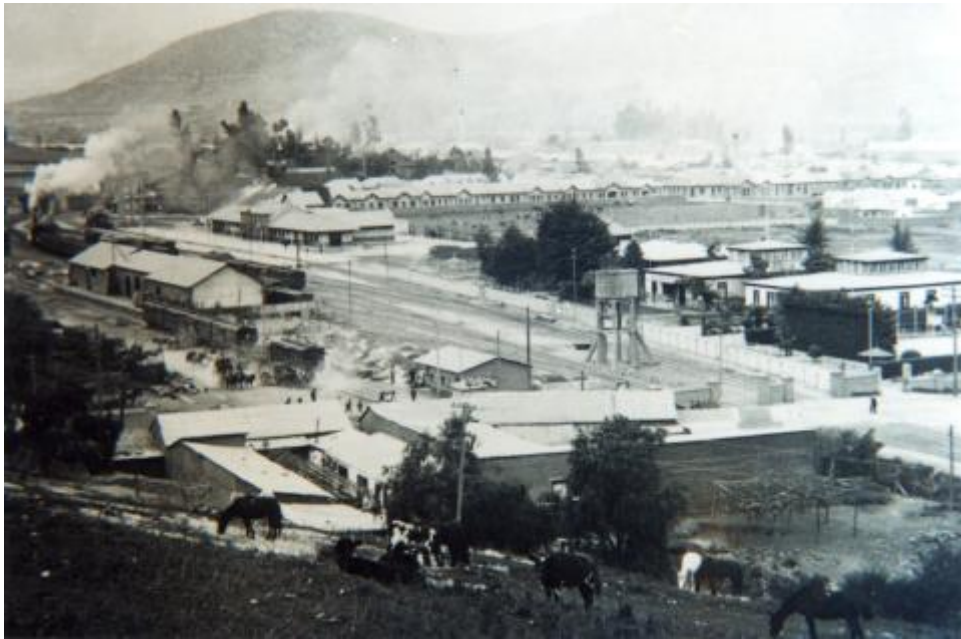

Registro ID: Ob-11-3**Título: Panorámica de Ovalle**

Institución: Museo del Limarí

Nombre por forma: Fotografía

Nivel jerárquico: Objeto

Ficha de registro

**Institución**

Museo del Limarí

Número de registro

Paisaje urbano. Panorámica de Ovalle, desde el cerro Bellavista, hacia el sector Estación de Ferrocarriles. Bodegas de ferrocarriles y sitio eriazo.

Descripción física

Copia positiva papel de formato rectangular con disposición horizontal e imagen en blanco y negro. Paisaje urbano con animales en primer plano, en segundo plano construcciones de un piso con un espacio abierto al centro. Al costado izquierdo de la imagen un vehículo de transporte. Al fondo una elevación natural del terreno de poca altura.