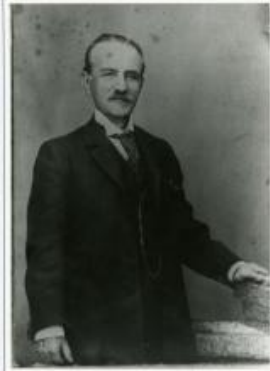

Registro ID: Ob-11-154**Título: Retrato de Ramón Silva Canto**

Institución: Museo del Limarí

Nombre por forma: Fotografía

Nivel jerárquico: Objeto

Ficha de registro

**Institución**

Museo del Limarí

Número de registro

Retrato de Ramón Silva Canto, fundador de el Diario El Tamaya.

Descripción física

Copia positiva en papel de formato rectangular con disposición vertical e imagen en blanco y negro. Retrato de figura masculina de tres cuartos con su brazo izquierdo posado sobre una superficie. Tiene calva y bigote, viste traje oscuro con corbata.