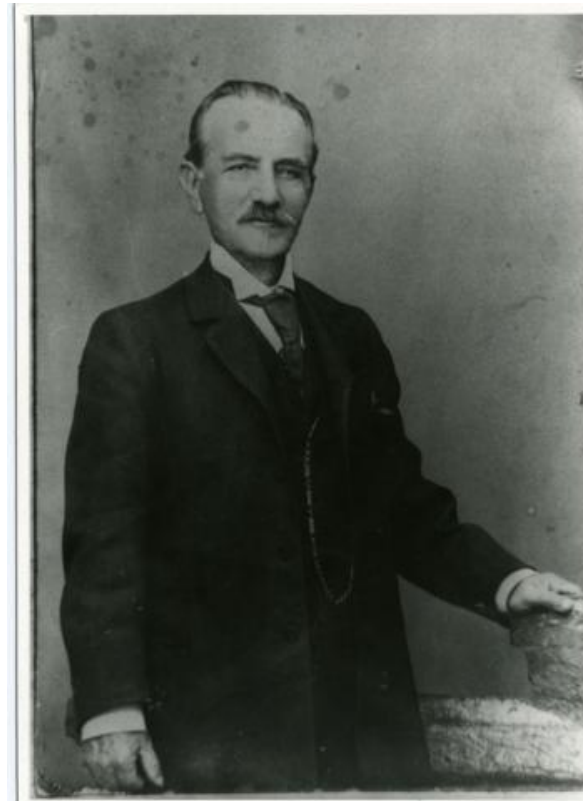

**Registro ID: Ob-11-154****Título: Retrato de Ramón Silva Canto**

Institución: Museo del Limarí

Nombre por forma: Fotografía

Nivel jerárquico: Objeto

**Nivel de descripción**

Objeto

**Nombre por forma**

Nombre	Cantidad
<a href="#">Fotografía</a>	1

**Contenido iconográfico**

Retrato de Ramón Silva Canto, fundador de el Diario El Tamaya.

**Descripción física**

Copia positiva en papel de formato rectangular con disposición vertical e imagen en blanco y negro. Retrato de figura masculina de tres cuartos con su brazo izquierdo posado sobre una superficie. Tiene calva y bigote, viste traje oscuro con corbata.