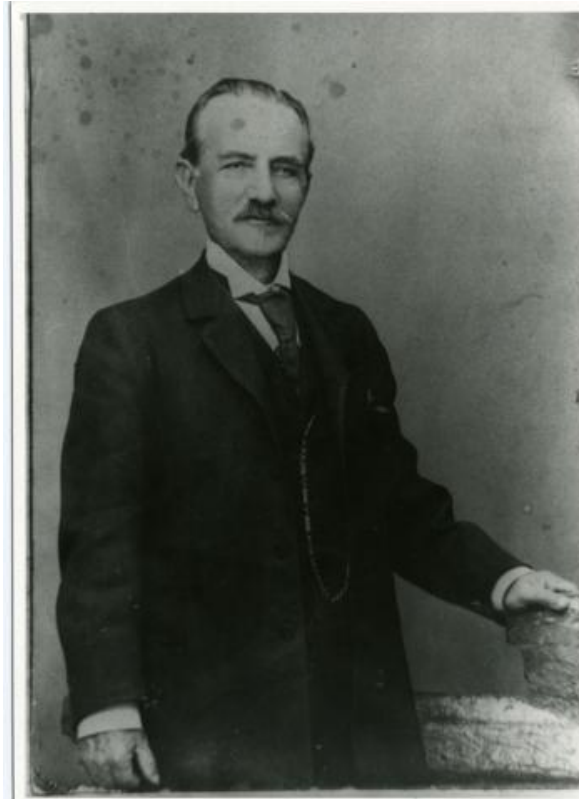

Registro ID: Ob-11-154**Título: Retrato de Ramón Silva Canto**

Institución: Museo del Limarí

Nombre por forma: Fotografía

Nivel jerárquico: Objeto

Ficha de registro

**Institución**

Museo del Limarí

Número de registro

Retrato de Ramón Silva Canto, fundador de el Diario El Tamaya.

Descripción física

Copia positiva en papel de formato rectangular con disposición vertical e imagen en blanco y negro. Retrato de figura masculina de tres cuartos con su brazo izquierdo posado sobre una superficie. Tiene calva y bigote, viste traje oscuro con corbata.