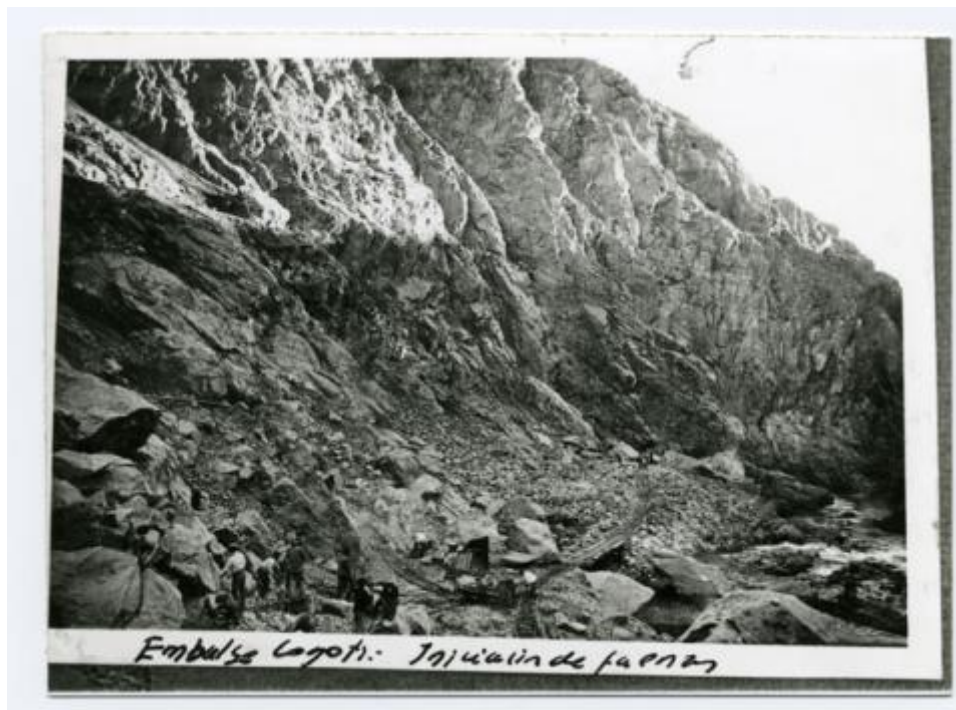

Registro ID: Ob-11-138**Título: Embalse Cogotí**

Institución: Museo del Limarí

Nombre por forma: Fotografía

Nivel jerárquico: Objeto

Ficha de registro

**Institución**

Museo del Limarí

Número de registro

Inicio de faenas del embalse Cogotí que se encuentra localizado en la Región de Coquimbo a 19 km al norte de Combarbalá, el año 1939.

Descripción física

Copia positiva papel de formato rectangular con disposición horizontal e imagen en blanco y negro. Vista de un paisaje rocoso. En el extremo inferior tiene un texto manuscrito en color negro.

Técnica/Material

Nombre por forma	Material
Fotografía	Papel

Inscripciones/Marcas

Transcripción	Ubicación	Más información
Embalse Cogoti.- Iniciación de faenas	Anverso, margen inferior centrado	Manuscrito