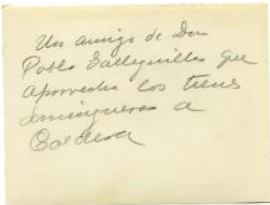

Ficha de registro

Relación jerárquica

Fondo [Archivo José Silvestre](#)
Objeto Paisaje marino

Institución

Museo del Limarí

Número de registro

11-111

Número de inventario

FB-00089

Nivel de descripción

Objeto

Nombre por forma

Nombre	Cantidad
Fotografía	1

Contenido iconográfico

Un amigo de Pablo Galleguillos junto a un grupo en Caldera.

Descripción física

Copia positiva papel de formato rectangular con disposición horizontal e imagen en blanco y negro. Composición en base a paisaje marino con un grupo de personas en un bote junto a una roca y una figura masculina de pie en el agua. La imagen se encuentra enmarcada con una franja blanca.

Técnica/Material

Nombre por forma	Material
Fotografía	Papel