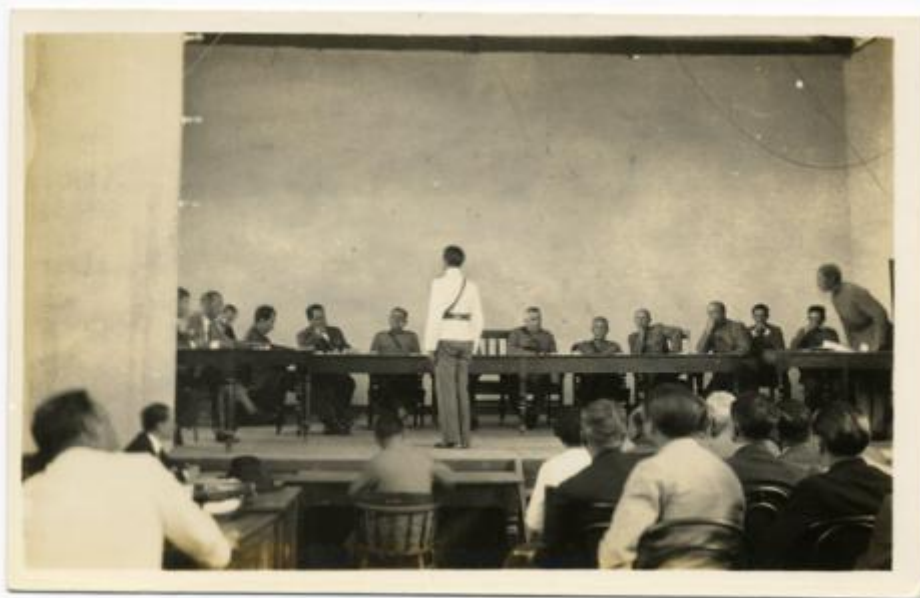

Registro ID: Ob-11-108**Título: El Comandante Flores ante el Consejo de guerra**

Institución: Museo del Limarí

Nombre por forma: Tarjeta postal fotográfica

Nivel jerárquico: Objeto

Este **objeto** pertenece a: Fondo Archivo José Silvestre

Ficha de registro

Relación jerárquica

Fondo [Archivo José Silvestre](#)

Objeto El Comandante Flores ante el Consejo de guerra

Institución

Museo del Limarí

Número de registro

11-108

Número de inventario

FB-00086

Nivel de descripción

Objeto

Nombre por forma

Nombre	Cantidad
Tarjeta postal fotográfica	1

Contenido iconográfico

El Comandante de batallón Flores declarando ante Consejo de Guerra. Sucesos de la Pascua típica. Asalto al Regimiento Esmeralda.

Descripción física

Copia positiva papel de formato rectangular con disposición horizontal e imagen en blanco y negro. Composición en base a una escena interior, sobre una tarima se observa una figura masculina de espaldas de pie que viste uniforme militar de pantalón gris con chaqueta blanca, delante de él sentados en una mesa con forma de U figuras masculinas. En primer plano de espaldas figuras masculinas sedentes. En el reverso presenta texto impreso y manuscrito.